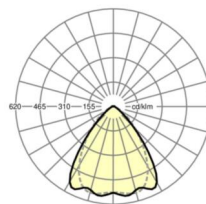

KARAKTERISTIEKEN

Bestelnummer	19537004350
EAN-nummer	4020863442768
CBS-code	94051190
Kenmerken	IP 64, Beschermingsklasse I, ENEC10 VDE, F, D, HACCP DIN10500/voedsel/IFS-toepassingsgerelateerde geschiktheid/BRC, Indoor, CE
Schokbestendigheidsgraad IK	IK03 (-20°C bis 35°C)
Omgevingstemperatuur	ta -20°C naar 35°C
Garantieperiode	5 jaren
Overheidssubsidieprogramma's	BEG - federale subsidie voor efficiënte gebouwen (alleen geldig voor Duitsland)

ELEKTROTECHNIEK

Voorschakelapparaat	Elektronische driver (1 stuks)
Systeemprestaties	49W
Netspanning	230V/50Hz
Energie-efficiëntieklasse/Lichtbron	C

LICHTTECHNIEK

Uitvoering	LED, Kleurweergave/Lichtkleur CRI ≥ 80 / 3000K
Kleurtolerantie (MacAdam)	3SDCM
Nominale lichtstroom	8236lm
LED Levensduur	70000h L80/B10 (Tq 35°C), 100000h L80/B50 (Tq 30°C)
Lichtopbrengst	169lm/W
Stralingshoek	80° (C0) / 75° (C90)
UGR dw./l.	20.4 / 21.2

MECHANIEK

Kleur behuizing	verkeerswit RAL 9016
Maten (LxBxH/DxH)	1531mm x 55mm x 37mm
Gewicht (netto)	1.75kg
Montagewijze	Montage draagrailsysteem, Lichtstructuur

Maten

L	1531 mm	Lengte
B	55 mm	Breedte
H	37 mm	Hoogte

DEEP-LINK

<https://www.regiolux.de/nl/article/19537004350>

Referentie	LED 9000lm 830
ηLB	100 %
Φ ↓/↑	98 % / 2 %
UGR dw./l.	20.4 / 21.2