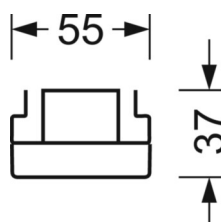

MECHANIEK

Kleur behuizing	verkeerswit RAL 9016
Maten (LxBxH/DxH)	1531mm x 55mm x 37mm
Gewicht (netto)	1.75kg
Montagewijze	Montage draagrailsysteem, Lichtstructuur

DEEP-LINK

<https://www.regiolux.de/nl/article/19537006340>

Referentie	LED 9000lm 840
ηLB	100 %
Φ ↓/↑	98 % / 2 %
UGR dw./l.	20.7 / 21.5

Maten

L	1531 mm	Lengte
B	55 mm	Breedte
H	37 mm	Hoogte
