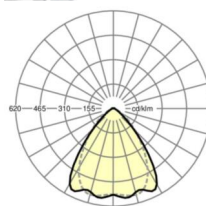

LICHTTECHNIEK

Uitvoering	LED, Kleurweergave/Lichtkleur CRI ≥ 80 / 4000K
Kleurtolerantie (MacAdam)	3SDCM
Nominale lichtstroom	8984lm
LED Levensduur	70000h L80/B10 (Tq 40°C), 100000h L80/B50 (Tq 35°C)
Lichtopbrengst	184lm/W
Stralingshoek	80° (C0) / 75° (C90)
UGR dw./l.	20.7 / 21.5

MECHANIEK

Kleur behuizing	verkeerswit RAL 9016
Maten (LxBxH/DxH)	1531mm x 55mm x 37mm
Gewicht (netto)	1.75kg
Montagewijze	Montage draagrailsysteem, Lichtstructuur

DEEP-LINK

<https://www.regiolux.de/nl/article/19537006340>

Referentie	LED 9000lm 840
ηLB	100 %
Φ ↓/↑	98 % / 2 %
UGR dw./l.	20.7 / 21.5

Maten

L	1531 mm	Lengte
B	55 mm	Breedte
H	37 mm	Hoogte
