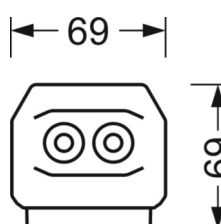

MECHANIEK

Kleur behuizing	verkeerswit RAL 9016
Maten (LxBxH/DxH)	1531mm x 55mm x 37mm
Gewicht (netto)	1.75kg
Montagewijze	Montage draagrailsysteem, Lichtstructuur

DEEP-LINK

<https://www.regiolux.de/nl/article/19537006340>

Referentie	LED 9000lm 840
ηLB	100 %
Φ ↓/↑	98 % / 2 %
UGR dw./l.	20.7 / 21.5

Maten

L	1531 mm	Lengte
B	55 mm	Breedte
H	37 mm	Hoogte
