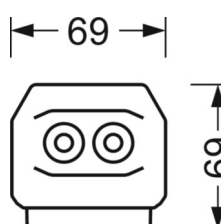

MECHANIEK

Kleur behuizing	verkeerswit RAL 9016
Maten (LxBxH/DxH)	1531mm x 55mm x 37mm
Gewicht (netto)	1.75kg
Montagewijze	Montage draagrailsysteem, Lichtstructuur

DEEP-LINK

<https://www.regiolux.de/nl/article/19537006360>

Referentie	LED 9000lm 865
ηLB	100 %
Φ ↓/↑	98 % / 2 %
UGR dw./l.	20.5 / 21.2

Maten

L	1531 mm	Lengte
B	55 mm	Breedte
H	37 mm	Hoogte
