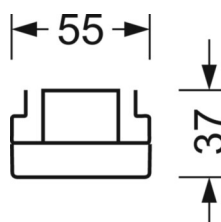

MECHANIEK

Kleur behuizing	verkeerswit RAL 9016
Maten (LxBxH/DxH)	1531mm x 55mm x 37mm
Gewicht (netto)	1.75kg
Montagewijze	Montage draagrailsysteem, Lichtstructuur

DEEP-LINK

<https://www.regiolux.de/nl/article/19537006360>

Referentie	LED 9000lm 865
ηLB	100 %
Φ ↓/↑	98 % / 2 %
UGR dw./l.	20.5 / 21.2

Maten

L	1531 mm	Lengte
B	55 mm	Breedte
H	37 mm	Hoogte
