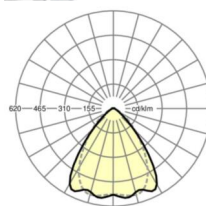

LICHTTECHNIEK

Uitvoering	LED, Kleurweergave/Lichtkleur CRI ≥ 80 / 6500K
Kleurtolerantie (MacAdam)	3SDCM
Nominale lichtstroom	8302lm
LED Levensduur	70000h L80/B10 (Tq 40°C), 100000h L80/B50 (Tq 35°C)
Lichtopbrengst	170lm/W
Stralingshoek	80° (C0) / 75° (C90)
UGR dw./l.	20.5 / 21.2

MECHANIEK

Kleur behuizing	verkeerswit RAL 9016
Maten (LxBxH/DxH)	1531mm x 55mm x 37mm
Gewicht (netto)	1.75kg
Montagewijze	Montage draagrailsysteem, Lichtstructuur

DEEP-LINK

<https://www.regiolux.de/nl/article/19537006360>

Referentie	LED 9000lm 865
ηLB	100 %
Φ ↓/↑	98 % / 2 %
UGR dw./l.	20.5 / 21.2

Maten

L	1531 mm	Lengte
B	55 mm	Breedte
H	37 mm	Hoogte
