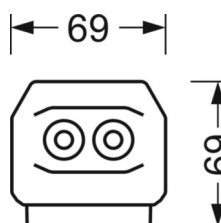

MECHANIEK

Kleur behuizing	verkeerswit RAL 9016
Maten (LxBxH/DxH)	2299mm x 55mm x 37mm
Gewicht (netto)	2.3kg
Montagewijze	Montage draagrailsysteem, Lichtstructuur

DEEP-LINK

<https://www.regiolux.de/nl/article/19537026350>

Referentie	LED 10000lm 830
ηLB	100 %
Φ ↓/↑	98 % / 2 %
UGR dw./l.	19.4 / 20.1

Maten

L	2299 mm	Lengte
B	55 mm	Breedte
H	37 mm	Hoogte
