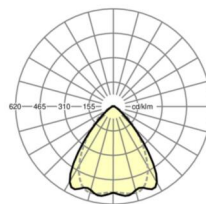

LICHTTECHNIEK

Uitvoering	LED, Kleurweergave/Lichtkleur CRI ≥ 80 / 3000K
Kleurtolerantie (MacAdam)	3SDCM
Nominale lichtstroom	9032lm
LED Levensduur	70000h L80/B10 (Tq 40°C), 100000h L80/B50 (Tq 35°C)
Lichtopbrengst	175lm/W
Stralingshoek	80° (C0) / 75° (C90)
UGR dw./l.	19.4 / 20.1

MECHANIEK

Kleur behuizing	verkeerswit RAL 9016
Maten (LxBxH/DxH)	2299mm x 55mm x 37mm
Gewicht (netto)	2.3kg
Montagewijze	Montage draagrailsysteem, Lichtstructuur

DEEP-LINK

<https://www.regiolux.de/nl/article/19537026350>

Referentie	LED 10000lm 830
ηLB	100 %
Φ ↓/↑	98 % / 2 %
UGR dw./l.	19.4 / 20.1

Maten

L	2299 mm	Lengte
B	55 mm	Breedte
H	37 mm	Hoogte
