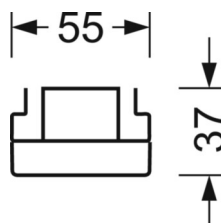

MECHANIEK

Kleur behuizing	verkeerswit RAL 9016
Maten (LxBxH/DxH)	2299mm x 55mm x 37mm
Gewicht (netto)	2.3kg
Montagewijze	Montage draagrailsysteem, Lichtstructuur

DEEP-LINK

<https://www.regiolux.de/nl/article/19537026350>

Referentie	LED 10000lm 830
ηLB	100 %
Φ ↓/↑	98 % / 2 %
UGR dw./l.	19.4 / 20.1

Maten

L	2299 mm	Lengte
B	55 mm	Breedte
H	37 mm	Hoogte
