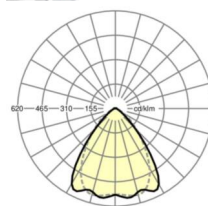

KARAKTERISTIEKEN

Bestelnummer	19537024350
EAN-nummer	4020863443031
CBS-code	94051190
Kenmerken	IP 64, Beschermingsklasse I, ENEC10 VDE, F, D, HACCP DIN10500/voedsel/IFS-toepassingsgerelateerde geschiktheid/BRC, Indoor, CE
Schokbestendigheidsgraad IK	IK03 (-20°C bis 40°C)
Omgevingstemperatuur	ta -20°C naar 40°C
Garantieperiode	5 jaren
Overheidssubsidieprogramma's	BEG - federale subsidie voor efficiënte gebouwen (alleen geldig voor Duitsland)

ELEKTROTECHNIEK

Voorschakelapparaat	Elektronische driver (1 stuks)
Systeemprestaties	52W
Netspanning	230V/50Hz
Aardleeschakelaar(s) (inschakelstroom)	17 stuks/B10, 28 stuks/B16, 29 stuks/C10, 48 stuks/C16
Energie-efficiëntieklasse/Lichtbron	C

LICHTTECHNIEK

Uitvoering	LED, Kleurweergave/Lichtkleur CRI ≥ 80 / 3000K
Kleurtolerantie (MacAdam)	3SDCM
Nominale lichtstroom	9032lm
LED Levensduur	70000h L80/B10 (Tq 40°C), 100000h L80/B50 (Tq 35°C)
Lichtopbrengst	175lm/W
Stralingshoek	80° (C0) / 75° (C90)
UGR dw./l.	19.4 / 20.1

MECHANIEK

Kleur behuizing	verkeerswit RAL 9016
Maten (LxBxH/DxH)	2299mm x 55mm x 37mm
Gewicht (netto)	2.3kg
Montagewijze	Montage draagrailsysteem, Lichtstructuur

Maten

L	2299 mm	Lengte
B	55 mm	Breedte
H	37 mm	Hoogte

DEEP-LINK

<https://www.regiolux.de/nl/article/19537024350>

Referentie
ηLB
Φ ↓/↑
UGR dw./l.

LED 10000lm 830
100 %
98 % / 2 %
19.4 / 20.1