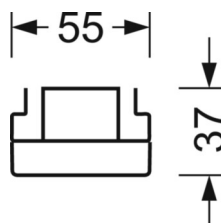

MECHANIEK

Kleur behuizing	verkeerswit RAL 9016
Maten (LxBxH/DxH)	2299mm x 55mm x 37mm
Gewicht (netto)	2.3kg
Montagewijze	Montage draagrailsysteem, Lichtstructuur

DEEP-LINK

<https://www.regiolux.de/nl/article/19537026340>

Referentie	LED 10000lm 840
ηLB	100 %
Φ ↓/↑	98 % / 2 %
UGR dw./l.	19.7 / 20.4

Maten

L	2299 mm	Lengte
B	55 mm	Breedte
H	37 mm	Hoogte