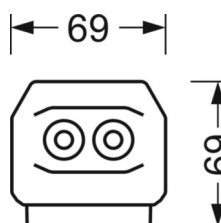

MECHANIEK

Kleur behuizing	verkeerswit RAL 9016
Maten (LxBxH/DxH)	2299mm x 55mm x 37mm
Gewicht (netto)	2.3kg
Montagewijze	Montage draagrailsysteem, Lichtstructuur

DEEP-LINK

<https://www.regiolux.de/nl/article/19537026340>

Referentie	LED 10000lm 840
ηLB	100 %
Φ ↓/↑	98 % / 2 %
UGR dw./l.	19.7 / 20.4

Maten

L	2299 mm	Lengte
B	55 mm	Breedte
H	37 mm	Hoogte