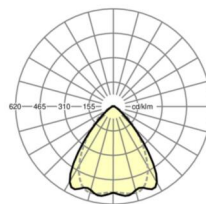

LICHTTECHNIEK

Uitvoering	LED, Kleurweergave/Lichtkleur CRI ≥ 80 / 4000K
Kleurtolerantie (MacAdam)	3SDCM
Nominale lichtstroom	9849lm
LED Levensduur	70000h L80/B10 (Tq 45°C), 100000h L80/B50 (Tq 40°C)
Lichtopbrengst	190lm/W
Stralingshoek	80° (C0) / 75° (C90)
UGR dw./l.	19.7 / 20.4

MECHANIEK

Kleur behuizing	verkeerswit RAL 9016
Maten (LxBxH/DxH)	2299mm x 55mm x 37mm
Gewicht (netto)	2.3kg
Montagewijze	Montage draagrailsysteem, Lichtstructuur

DEEP-LINK

<https://www.regiolux.de/nl/article/19537026340>

Referentie	LED 10000lm 840
ηLB	100 %
Φ ↓/↑	98 % / 2 %
UGR dw./l.	19.7 / 20.4

Maten

L	2299 mm	Lengte
B	55 mm	Breedte
H	37 mm	Hoogte