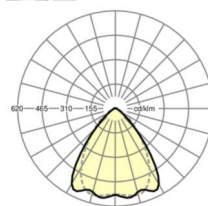

KARAKTERISTIEKEN

Bestelnummer	19537024340
EAN-nummer	4020863443024
CBS-code	94051190
Kenmerken	IP 64, Beschermingsklasse I, ENEC10 VDE, F, D, HACCP DIN10500/voedsel/IFS-toepassingsgerelateerde geschiktheid/BRC, Indoor, CE
Schokbestendigheidsgraad IK	IK03 (-20°C bis 45°C)
Omgevingstemperatuur	ta -20°C naar 45°C
Garantieperiode	5 jaren
Overheidssubsidieprogramma's	BEG - federale subsidie voor efficiënte gebouwen (alleen geldig voor Duitsland)

ELEKTROTECHNIEK

Voorschakelapparaat	Elektronische driver (1 stuks)
Systeemprestaties	52W
Netspanning	230V/50Hz
Aardleeschakelaar(s) (inschakelstroom)	17 stuks/B10, 28 stuks/B16, 29 stuks/C10, 48 stuks/C16
Energie-efficiëntieklasse/Lichtbron	C

LICHTTECHNIEK

Uitvoering	LED, Kleurweergave/Lichtkleur CRI ≥ 80 / 4000K
Kleurtolerantie (MacAdam)	3SDCM
Nominale lichtstroom	9849lm
LED Levensduur	70000h L80/B10 (Tq 45°C), 100000h L80/B50 (Tq 40°C)
Lichtopbrengst	190lm/W
Stralingshoek	80° (C0) / 75° (C90)
UGR dw./l.	19.7 / 20.4

MECHANIEK

Kleur behuizing	verkeerswit RAL 9016
Maten (LxBxH/DxH)	2299mm x 55mm x 37mm
Gewicht (netto)	2.3kg
Montagewijze	Montage draagrailsysteem, Lichtstructuur

Maten

L	2299 mm	Lengte
B	55 mm	Breedte
H	37 mm	Hoogte

DEEP-LINK

<https://www.regiolux.de/nl/article/19537024340>

Referentie	LED 10000lm 840
ηLB	100 %
Φ ↓/↑	98 % / 2 %
UGR dw./l.	19.7 / 20.4