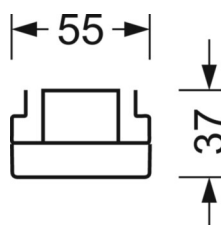

MECHANIEK

Kleur behuizing	verkeerswit RAL 9016
Maten (LxBxH/DxH)	2299mm x 55mm x 37mm
Gewicht (netto)	2.3kg
Montagewijze	Montage draagrailsysteem, Lichtstructuur

DEEP-LINK

<https://www.regiolux.de/nl/article/19537026360>

Referentie	LED 10000lm 865
ηLB	100 %
Φ ↓/↑	98 % / 2 %
UGR dw./l.	19.4 / 20.1

Maten

L	2299 mm	Lengte
B	55 mm	Breedte
H	37 mm	Hoogte
