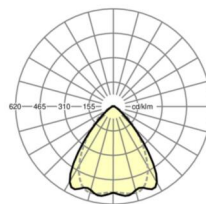

LICHTTECHNIEK

Uitvoering	LED, Kleurweergave/Lichtkleur CRI ≥ 80 / 6500K
Kleurtolerantie (MacAdam)	3SDCM
Nominale lichtstroom	9101lm
LED Levensduur	70000h L80/B10 (Tq 45°C), 100000h L80/B50 (Tq 40°C)
Lichtopbrengst	176lm/W
Stralingshoek	80° (C0) / 75° (C90)
UGR dw./l.	19.4 / 20.1

MECHANIEK

Kleur behuizing	verkeerswit RAL 9016
Maten (LxBxH/DxH)	2299mm x 55mm x 37mm
Gewicht (netto)	2.3kg
Montagewijze	Montage draagrailsysteem, Lichtstructuur

DEEP-LINK

<https://www.regiolux.de/nl/article/19537026360>

Referentie	LED 10000lm 865
ηLB	100 %
Φ ↓/↑	98 % / 2 %
UGR dw./l.	19.4 / 20.1

Maten

L	2299 mm	Lengte
B	55 mm	Breedte
H	37 mm	Hoogte
