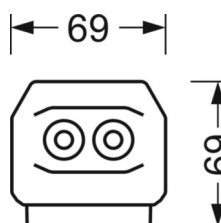

MECHANIEK

Kleur behuizing	verkeerswit RAL 9016
Maten (LxBxH/DxH)	2299mm x 55mm x 37mm
Gewicht (netto)	2.3kg
Montagewijze	Montage draagrailsysteem, Lichtstructuur

DEEP-LINK

<https://www.regiolux.de/nl/article/19537026360>

Referentie	LED 10000lm 865
ηLB	100 %
Φ ↓/↑	98 % / 2 %
UGR dw./l.	19.4 / 20.1

Maten

L	2299 mm	Lengte
B	55 mm	Breedte
H	37 mm	Hoogte
