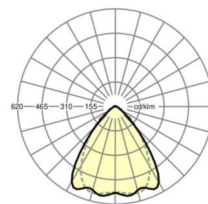

KARAKTERISTIEKEN

Bestelnummer	19537024360
EAN-nummer	4020863443048
CBS-code	94051190
Kenmerken	IP 64, Beschermingsklasse I, ENEC10 VDE, F, D, HACCP DIN10500/voedsel/IFS-toepassingsgerelateerde geschiktheid/BRC, Indoor, CE
Schokbestendigheidsgraad IK	IK03 (-20°C bis 45°C)
Omgevingstemperatuur	ta -20°C naar 45°C
Garantieperiode	5 jaren
Overheidssubsidieprogramma's	BEG - federale subsidie voor efficiënte gebouwen (alleen geldig voor Duitsland)

ELEKTROTECHNIEK

Voorschakelapparaat	Elektronische driver (1 stuks)
Systeemprestaties	52W
Netspanning	230V/50Hz
Aardleeschakelaar(s) (inschakelstroom)	17 stuks/B10, 28 stuks/B16, 29 stuks/C10, 48 stuks/C16
Energie-efficiëntieklasse/Lichtbron	C

LICHTTECHNIEK

Uitvoering	LED, Kleurweergave/Lichtkleur CRI ≥ 80 / 6500K
Kleurtolerantie (MacAdam)	3SDCM
Nominale lichtstroom	9101lm
LED Levensduur	70000h L80/B10 (Tq 45°C), 100000h L80/B50 (Tq 40°C)
Lichtopbrengst	176lm/W
Stralingshoek	80° (C0) / 75° (C90)
UGR dw./l.	19.4 / 20.1

MECHANIEK

Kleur behuizing	verkeerswit RAL 9016
Maten (LxBxH/DxH)	2299mm x 55mm x 37mm
Gewicht (netto)	2.3kg
Montagewijze	Montage draagrailsysteem, Lichtstructuur

Maten

L	2299 mm	Lengte
B	55 mm	Breedte
H	37 mm	Hoogte

DEEP-LINK

<https://www.regiolux.de/nl/article/19537024360>

Referentie
ηLB
Φ ↓/↑
UGR dw./l.

LED 10000lm 865
100 %
98 % / 2 %
19.4 / 20.1