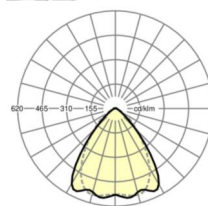

LICHTTECHNIEK

Uitvoering	LED, Kleurweergave/Lichtkleur CRI ≥ 80 / 3000K
Kleurtolerantie (MacAdam)	3SDCM
Nominale lichtstroom	12354lm
LED Levensduur	70000h L80/B10 (Tq 35°C), 100000h L80/B50 (Tq 30°C)
Lichtopbrengst	169lm/W
Stralingshoek	80° (C0) / 75° (C90)
UGR dw./l.	20.4 / 21.2

MECHANIEK

Kleur behuizing	verkeerswit RAL 9016
Maten (LxBxH/DxH)	2299mm x 55mm x 37mm
Gewicht (netto)	2.3kg
Montagewijze	Montage draagrailsysteem, Lichtstructuur

DEEP-LINK

<https://www.regiolux.de/nl/article/19537026380>

Referentie	LED 13000lm 830
ηLB	100 %
Φ ↓/↑	98 % / 2 %
UGR dw./l.	20.4 / 21.2

Maten

L	2299 mm	Lengte
B	55 mm	Breedte
H	37 mm	Hoogte
