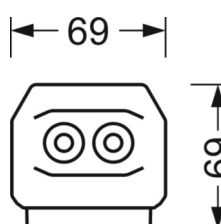

MECHANIEK

Kleur behuizing	verkeerswit RAL 9016
Maten (LxBxH/DxH)	2299mm x 55mm x 37mm
Gewicht (netto)	2.3kg
Montagewijze	Montage draagrailsysteem, Lichtstructuur

DEEP-LINK

<https://www.regiolux.de/nl/article/19537026380>

Referentie	LED 13000lm 830
ηLB	100 %
Φ ↓/↑	98 % / 2 %
UGR dw./l.	20.4 / 21.2

Maten

L	2299 mm	Lengte
B	55 mm	Breedte
H	37 mm	Hoogte
