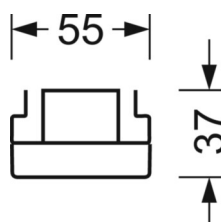

MECHANIEK

Kleur behuizing	verkeerswit RAL 9016
Maten (LxBxH/DxH)	2299mm x 55mm x 37mm
Gewicht (netto)	2.3kg
Montagewijze	Montage draagrailsysteem, Lichtstructuur

DEEP-LINK

<https://www.regiolux.de/nl/article/19537026380>

Referentie	LED 13000lm 830
ηLB	100 %
Φ ↓/↑	98 % / 2 %
UGR dw./l.	20.4 / 21.2

Maten

L	2299 mm	Lengte
B	55 mm	Breedte
H	37 mm	Hoogte
