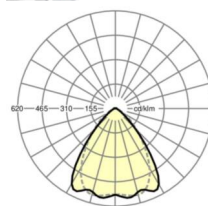

KARAKTERISTIEKEN

Bestelnummer	19537024380
EAN-nummer	4020863443062
CBS-code	94051190
Kenmerken	IP 64, Beschermingsklasse I, ENEC10 VDE, F, D, HACCP DIN10500/voedsel/IFS-toepassingsgerelateerde geschiktheid/BRC, Indoor, CE
Schokbestendigheidsgraad IK	IK03 (-20°C bis 35°C)
Omgevingstemperatuur	ta -20°C naar 35°C
Garantieperiode	5 jaren
Overheidssubsidieprogramma's	BEG - federale subsidie voor efficiënte gebouwen (alleen geldig voor Duitsland)

ELEKTROTECHNIEK

Voorschakelapparaat	Elektronische driver (1 stuks)
Systeemprestaties	73W
Netspanning	230V/50Hz
Aardleeschakelaar(s) (inschakelstroom)	13 stuks/B10, 21 stuks/B16, 22 stuks/C10, 36 stuks/C16
Energie-efficiëntieklasse/Lichtbron	C

LICHTTECHNIEK

Uitvoering	LED, Kleurweergave/Lichtkleur CRI ≥ 80 / 3000K
Kleurtolerantie (MacAdam)	3SDCM
Nominale lichtstroom	12354lm
LED Levensduur	70000h L80/B10 (Tq 35°C), 100000h L80/B50 (Tq 30°C)
Lichtopbrengst	169lm/W
Stralingshoek	80° (C0) / 75° (C90)
UGR dw./l.	20.4 / 21.2

MECHANIEK

Kleur behuizing	verkeerswit RAL 9016
Maten (LxBxH/DxH)	2299mm x 55mm x 37mm
Gewicht (netto)	2.3kg
Montagewijze	Montage draagrailsysteem, Lichtstructuur

Maten

L	2299 mm	Lengte
B	55 mm	Breedte
H	37 mm	Hoogte

DEEP-LINK

<https://www.regiolux.de/nl/article/19537024380>

Referentie	LED 13000lm 830
ηLB	100 %
Φ ↓/↑	98 % / 2 %
UGR dw./l.	20.4 / 21.2