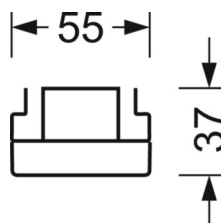

MECHANIEK

Kleur behuizing	verkeerswit RAL 9016
Maten (LxBxH/DxH)	2299mm x 55mm x 37mm
Gewicht (netto)	2.3kg
Montagewijze	Montage draagrailsysteem, Lichtstructuur

DEEP-LINK

<https://www.regiolux.de/nl/article/19537026370>

Referentie	LED 13000lm 840
ηLB	100 %
Φ ↓/↑	98 % / 2 %
UGR dw./l.	20.7 / 21.5

Maten

L	2299 mm	Lengte
B	55 mm	Breedte
H	37 mm	Hoogte
