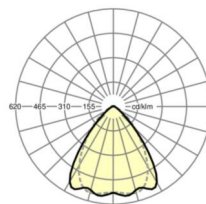

LICHTTECHNIEK

Uitvoering	LED, Kleurweergave/Lichtkleur CRI ≥ 80 / 4000K
Kleurtolerantie (MacAdam)	3SDCM
Nominale lichtstroom	13476lm
LED Levensduur	70000h L80/B10 (Tq 40°C), 100000h L80/B50 (Tq 35°C)
Lichtopbrengst	184lm/W
Stralingshoek	80° (C0) / 75° (C90)
UGR dw./l.	20.7 / 21.5

MECHANIEK

Kleur behuizing	verkeerswit RAL 9016
Maten (LxBxH/DxH)	2299mm x 55mm x 37mm
Gewicht (netto)	2.3kg
Montagewijze	Montage draagrailsysteem, Lichtstructuur

DEEP-LINK

<https://www.regiolux.de/nl/article/19537026370>

Referentie	LED 13000lm 840
ηLB	100 %
Φ ↓/↑	98 % / 2 %
UGR dw./l.	20.7 / 21.5

Maten

L	2299 mm	Lengte
B	55 mm	Breedte
H	37 mm	Hoogte
