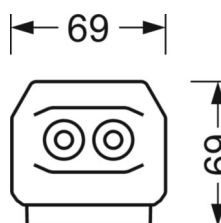

MECHANIEK

Kleur behuizing	verkeerswit RAL 9016
Maten (LxBxH/DxH)	2299mm x 55mm x 37mm
Gewicht (netto)	2.3kg
Montagewijze	Montage draagrailsysteem, Lichtstructuur

DEEP-LINK

<https://www.regiolux.de/nl/article/19537026370>

Referentie	LED 13000lm 840
ηLB	100 %
Φ ↓/↑	98 % / 2 %
UGR dw./l.	20.7 / 21.5

Maten

L	2299 mm	Lengte
B	55 mm	Breedte
H	37 mm	Hoogte
