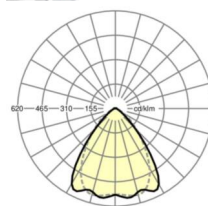

KARAKTERISTIEKEN

Bestelnummer	19537024370
EAN-nummer	4020863443055
CBS-code	94051190
Kenmerken	IP 64, Beschermingsklasse I, ENEC10 VDE, F, D, HACCP DIN10500/voedsel/IFS-toepassingsgerelateerde geschiktheid/BRC, Indoor, CE
Schokbestendigheidsgraad IK	IK03 (-20°C bis 40°C)
Omgevingstemperatuur	ta -20°C naar 40°C
Garantieperiode	5 jaren
Overheidssubsidieprogramma's	BEG - federale subsidie voor efficiënte gebouwen (alleen geldig voor Duitsland)

ELEKTROTECHNIEK

Voorschakelapparaat	Elektronische driver (1 stuks)
Systeemprestaties	73W
Netspanning	230V/50Hz
Aardlekschakelaar(s) (inschakelstroom)	13 stuks/B10, 21 stuks/B16, 22 stuks/C10, 36 stuks/C16
Energie-efficiëntieklasse/Lichtbron	C

LICHTTECHNIEK

Uitvoering	LED, Kleurweergave/Lichtkleur CRI ≥ 80 / 4000K
Kleurtolerantie (MacAdam)	3SDCM
Nominale lichtstroom	13476lm
LED Levensduur	70000h L80/B10 (Tq 40°C), 100000h L80/B50 (Tq 35°C)
Lichtopbrengst	184lm/W
Stralingshoek	80° (C0) / 75° (C90)
UGR dw./l.	20.7 / 21.5

MECHANIEK

Kleur behuizing	verkeerswit RAL 9016
Maten (LxBxH/DxH)	2299mm x 55mm x 37mm
Gewicht (netto)	2.3kg
Montagewijze	Montage draagrailsysteem, Lichtstructuur

Maten

L	2299 mm	Lengte
B	55 mm	Breedte
H	37 mm	Hoogte

DEEP-LINK

<https://www.regiolux.de/nl/article/19537024370>

Referentie	LED 13000lm 840
ηLB	100 %
Φ ↓/↑	98 % / 2 %
UGR dw./l.	20.7 / 21.5