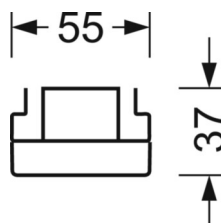

## MECHANIEK

Kleur behuizing	verkeerswit RAL 9016
Maten (LxBxH/DxH)	2299mm x 55mm x 37mm
Gewicht (netto)	2.3kg
Montagewijze	Montage draagrailsysteem, Lichtstructuur

## DEEP-LINK

<https://www.regiolux.de/nl/article/19537026390>

Referentie	LED 13000lm 865
ηLB	100 %
Φ ↓/↑	98 % / 2 %
UGR dw./l.	20.5 / 21.2

**Maten**

L	2299 mm	Lengte
B	55 mm	Breedte
H	37 mm	Hoogte