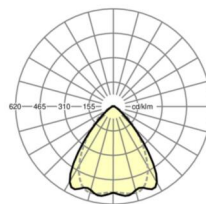

## LICHTTECHNIEK

Uitvoering	LED, Kleurweergave/Lichtkleur CRI ≥ 80 / 6500K
Kleurtolerantie (MacAdam)	3SDCM
Nominale lichtstroom	12454lm
LED Levensduur	70000h L80/B10 (Tq 40°C), 100000h L80/B50 (Tq 35°C)
Lichtopbrengst	170lm/W
Stralingshoek	80° (C0) / 75° (C90)
UGR dw./l.	20.5 / 21.2

## MECHANIEK

Kleur behuizing	verkeerswit RAL 9016
Maten (LxBxH/DxH)	2299mm x 55mm x 37mm
Gewicht (netto)	2.3kg
Montagewijze	Montage draagrailsysteem, Lichtstructuur

## DEEP-LINK

<https://www.regiolux.de/nl/article/19537026390>

Referentie	LED 13000lm 865
ηLB	100 %
Φ ↓/↑	98 % / 2 %
UGR dw./l.	20.5 / 21.2

**Maten**

L	2299 mm	Lengte
B	55 mm	Breedte
H	37 mm	Hoogte