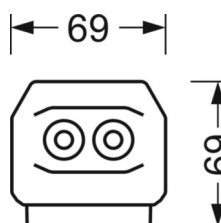

## MECHANIEK

Kleur behuizing	verkeerswit RAL 9016
Maten (LxBxH/DxH)	2299mm x 55mm x 37mm
Gewicht (netto)	2.3kg
Montagewijze	Montage draagrailsysteem, Lichtstructuur

## DEEP-LINK

<https://www.regiolux.de/nl/article/19537026390>

Referentie	LED 13000lm 865
ηLB	100 %
Φ ↓/↑	98 % / 2 %
UGR dw./l.	20.5 / 21.2

**Maten**

L	2299 mm	Lengte
B	55 mm	Breedte
H	37 mm	Hoogte