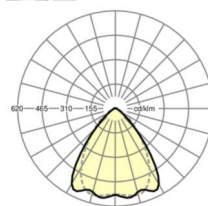

KARAKTERISTIEKEN

Bestelnummer	19537024390
EAN-nummer	4020863443079
CBS-code	94051190
Kenmerken	IP 64, Beschermingsklasse I, ENEC10 VDE, F, D, HACCP DIN10500/voedsel/IFS-toepassingsgerelateerde geschiktheid/BRC, Indoor, CE
Schokbestendigheidsgraad IK	IK03 (-20°C bis 40°C)
Omgevingstemperatuur	ta -20°C naar 40°C
Garantieperiode	5 jaren
Overheidssubsidieprogramma's	BEG - federale subsidie voor efficiënte gebouwen (alleen geldig voor Duitsland)

ELEKTROTECHNIEK

Voorschakelapparaat	Elektronische driver (1 stuks)
Systeemprestaties	73W
Netspanning	230V/50Hz
Aardlekschakelaar(s) (inschakelstroom)	13 stuks/B10, 21 stuks/B16, 22 stuks/C10, 36 stuks/C16
Energie-efficiëntieklasse/Lichtbron	C

LICHTTECHNIEK

Uitvoering	LED, Kleurweergave/Lichtkleur CRI ≥ 80 / 6500K
Kleurtolerantie (MacAdam)	3SDCM
Nominale lichtstroom	12454lm
LED Levensduur	70000h L80/B10 (Tq 40°C), 100000h L80/B50 (Tq 35°C)
Lichtopbrengst	170lm/W
Stralingshoek	80° (C0) / 75° (C90)
UGR dw./l.	20.5 / 21.2

MECHANIEK

Kleur behuizing	verkeerswit RAL 9016
Maten (LxBxH/DxH)	2299mm x 55mm x 37mm
Gewicht (netto)	2.3kg
Montagewijze	Montage draagrailsysteem, Lichtstructuur

Maten

L	2299 mm	Lengte
B	55 mm	Breedte
H	37 mm	Hoogte

DEEP-LINK

<https://www.regiolux.de/nl/article/19537024390>

Referentie	LED 13000lm 865
ηLB	100 %
Φ ↓/↑	98 % / 2 %
UGR dw./l.	20.5 / 21.2