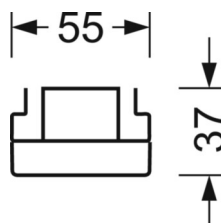

MECHANIEK

Kleur behuizing	verkeerswit RAL 9016
Maten (LxBxH/DxH)	2299mm x 55mm x 37mm
Gewicht (netto)	2.3kg
Montagewijze	Montage draagrailsysteem, Lichtstructuur

DEEP-LINK

<https://www.regiolux.de/nl/article/19537026410>

Referentie	LED 17000lm 830
ηLB	100 %
Φ ↓/↑	98 % / 2 %
UGR dw./l.	21.3 / 22.0

Maten

L	2299 mm	Lengte
B	55 mm	Breedte
H	37 mm	Hoogte
