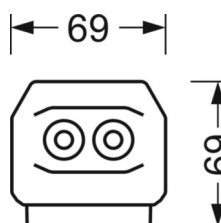

MECHANIEK

Kleur behuizing	verkeerswit RAL 9016
Maten (LxBxH/DxH)	2299mm x 55mm x 37mm
Gewicht (netto)	2.3kg
Montagewijze	Montage draagrailsysteem, Lichtstructuur

DEEP-LINK

<https://www.regiolux.de/nl/article/19537026410>

Referentie	LED 17000lm 830
ηLB	100 %
Φ ↓/↑	98 % / 2 %
UGR dw./l.	21.3 / 22.0

Maten

L	2299 mm	Lengte
B	55 mm	Breedte
H	37 mm	Hoogte
