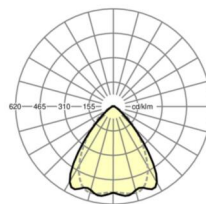

LICHTTECHNIEK

Uitvoering	LED, Kleurweergave/Lichtkleur CRI ≥ 80 / 3000K
Kleurtolerantie (MacAdam)	3SDCM
Nominale lichtstroom	15642lm
LED Levensduur	70000h L80/B10 (Tq 30°C), 100000h L80/B50 (Tq 25°C)
Lichtopbrengst	165lm/W
Stralingshoek	80° (C0) / 75° (C90)
UGR dw./l.	21.3 / 22.0

MECHANIEK

Kleur behuizing	verkeerswit RAL 9016
Maten (LxBxH/DxH)	2299mm x 55mm x 37mm
Gewicht (netto)	2.3kg
Montagewijze	Montage draagrailsysteem, Lichtstructuur

DEEP-LINK

<https://www.regiolux.de/nl/article/19537026410>

Referentie	LED 17000lm 830
ηLB	100 %
Φ ↓/↑	98 % / 2 %
UGR dw./l.	21.3 / 22.0

Maten

L	2299 mm	Lengte
B	55 mm	Breedte
H	37 mm	Hoogte
