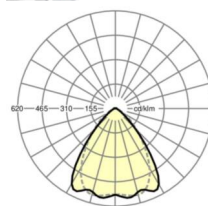

KARAKTERISTIEKEN

Bestelnummer	19537024410
EAN-nummer	4020863443109
CBS-code	94051190
Kenmerken	IP 64, Beschermingsklasse I, ENEC10 VDE, F, D, HACCP DIN10500/voedsel/IFS-toepassingsgerelateerde geschiktheid/BRC, Indoor, CE
Schokbestendigheidsgraad IK	IK03 (-20°C bis 30°C)
Omgevingstemperatuur	ta -20°C naar 30°C
Garantieperiode	5 jaren
Overheidssubsidieprogramma's	BEG - federale subsidie voor efficiënte gebouwen (alleen geldig voor Duitsland)

ELEKTROTECHNIEK

Voorschakelapparaat	Elektronische driver (1 stuks)
Systeemprestaties	95W
Netspanning	230V/50Hz
Aardlekschakelaar(s) (inschakelstroom)	7 stuks/B10, 12 stuks/B16, 12 stuks/C10, 20 stuks/C16
Energie-efficiëntieklasse/Lichtbron	C

LICHTTECHNIEK

Uitvoering	LED, Kleurweergave/Lichtkleur CRI ≥ 80 / 3000K
Kleurtolerantie (MacAdam)	3SDCM
Nominale lichtstroom	15642lm
LED Levensduur	70000h L80/B10 (Tq 30°C), 100000h L80/B50 (Tq 25°C)
Lichtopbrengst	165lm/W
Stralingshoek	80° (C0) / 75° (C90)
UGR dw./l.	21.3 / 22.0

MECHANIEK

Kleur behuizing	verkeerswit RAL 9016
Maten (LxBxH/DxH)	2299mm x 55mm x 37mm
Gewicht (netto)	2.3kg
Montagewijze	Montage draagrailstelsysteem, Lichtstructuur

Maten

L	2299 mm	Lengte
B	55 mm	Breedte
H	37 mm	Hoogte

DEEP-LINK

<https://www.regiolux.de/nl/article/19537024410>

Referentie	LED 17000lm 830
ηLB	100 %
Φ ↓/↑	98 % / 2 %
UGR dw./l.	21.3 / 22.0