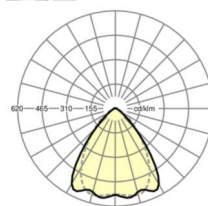

KARAKTERISTIEKEN

Bestelnummer	19537024400
EAN-nummer	4020863443093
CBS-code	94051190
Kenmerken	IP 64, Beschermingsklasse I, ENEC10 VDE, F, D, HACCP DIN10500/voedsel/IFS-toepassingsgerelateerde geschiktheid/BRC, Indoor, CE
Schokbestendigheidsgraad IK	IK03 (-20°C bis 35°C)
Omgevingstemperatuur	ta -20°C naar 35°C
Garantieperiode	5 jaren
Overheidssubsidieprogramma's	BEG - federale subsidie voor efficiënte gebouwen (alleen geldig voor Duitsland)

ELEKTROTECHNIEK

Voorschakelapparaat	Elektronische driver (1 stuks)
Systeemprestaties	95W
Netspanning	230V/50Hz
Aardlekschakelaar(s) (inschakelstroom)	7 stuks/B10, 12 stuks/B16, 12 stuks/C10, 20 stuks/C16
Energie-efficiëntieklasse/Lichtbron	C

LICHTTECHNIEK

Uitvoering	LED, Kleurweergave/Lichtkleur CRI ≥ 80 / 4000K
Kleurtolerantie (MacAdam)	3SDCM
Nominale lichtstroom	17069lm
LED Levensduur	70000h L80/B10 (Tq 35°C), 100000h L80/B50 (Tq 30°C)
Lichtopbrengst	180lm/W
Stralingshoek	80° (C0) / 75° (C90)
UGR dw./l.	21.6 / 22.3

MECHANIEK

Kleur behuizing	verkeerswit RAL 9016
Maten (LxBxH/DxH)	2299mm x 55mm x 37mm
Gewicht (netto)	2.3kg
Montagewijze	Montage draagrailsysteem, Lichtstructuur

Maten

L	2299 mm	Lengte
B	55 mm	Breedte
H	37 mm	Hoogte

DEEP-LINK

<https://www.regiolux.de/nl/article/19537024400>

Referentie	LED 17000lm 840
ηLB	100 %
Φ ↓/↑	98 % / 2 %
UGR dw./l.	21.6 / 22.3