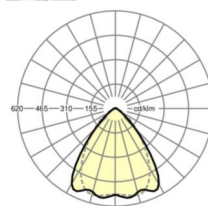

KARAKTERISTIEKEN

Bestelnummer	19537024420
EAN-nummer	4020863443116
CBS-code	94051190
Kenmerken	IP 64, Beschermingsklasse I, ENEC10 VDE, F, D, HACCP DIN10500/voedsel/IFS-toepassingsgerelateerde geschiktheid/BRC, Indoor, CE
Schokbestendigheidsgraad IK	IK03 (-20°C bis 35°C)
Omgevingstemperatuur	ta -20°C naar 35°C
Garantieperiode	5 jaren
Overheidssubsidieprogramma's	BEG - federale subsidie voor efficiënte gebouwen (alleen geldig voor Duitsland)

ELEKTROTECHNIEK

Voorschakelapparaat	Elektronische driver (1 stuks)
Systeemprestaties	95W
Netspanning	230V/50Hz
Aardlekschakelaar(s) (inschakelstroom)	7 stuks/B10, 12 stuks/B16, 12 stuks/C10, 20 stuks/C16
Energie-efficiëntieklasse/Lichtbron	C

LICHTTECHNIEK

Uitvoering	LED, Kleurweergave/Lichtkleur CRI ≥ 80 / 6500K
Kleurtolerantie (MacAdam)	3SDCM
Nominale lichtstroom	15774lm
LED Levensduur	70000h L80/B10 (Tq 35°C), 100000h L80/B50 (Tq 30°C)
Lichtopbrengst	166lm/W
Stralingshoek	80° (C0) / 75° (C90)
UGR dw./l.	21.3 / 22.0

MECHANIEK

Kleur behuizing	verkeerswit RAL 9016
Maten (LxBxH/DxH)	2299mm x 55mm x 37mm
Gewicht (netto)	2.3kg
Montagewijze	Montage draagrailstelsysteem, Lichtstructuur

Maten

L	2299 mm	Lengte
B	55 mm	Breedte
H	37 mm	Hoogte

DEEP-LINK

<https://www.regiolux.de/nl/article/19537024420>

Referentie	LED 17000lm 865
ηLB	100 %
Φ ↓/↑	98 % / 2 %
UGR dw./l.	21.3 / 22.0