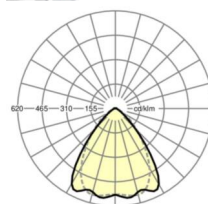

KARAKTERISTIEKEN

Bestelnummer	19537024440
EAN-nummer	4020863443130
CBS-code	94051190
Kenmerken	IP 64, Beschermingsklasse I, ENEC10 VDE, F, D, HACCP DIN10500/voedsel/IFS-toepassingsgerelateerde geschiktheid/BRC, Indoor, CE
Schokbestendigheidsgraad IK	IK03 (-20°C bis 25°C)
Omgevingstemperatuur	ta -20°C naar 25°C
Garantieperiode	5 jaren
Overheidssubsidieprogramma's	BEG - federale subsidie voor efficiënte gebouwen (alleen geldig voor Duitsland)

ELEKTROTECHNIEK

Voorschakelapparaat	Elektronische driver (1 stuks)
Systeemprestaties	128W
Netspanning	230V/50Hz
Aardlekschakelaar(s) (inschakelstroom)	7 stuks/B10, 11 stuks/B16, 11 stuks/C10, 18 stuks/C16
Energie-efficiëntieklasse/Lichtbron	D

LICHTTECHNIEK

Uitvoering	LED, Kleurweergave/Lichtkleur CRI ≥ 80 / 3000K
Kleurtolerantie (MacAdam)	3SDCM
Nominale lichtstroom	20512lm
LED Levensduur	70000h L80/B10 (Tq 25°C)
Lichtopbrengst	160lm/W
Stralingshoek	80° (C0) / 75° (C90)
UGR dw./l.	22.2 / 23.0

MECHANIEK

Kleur behuizing	verkeerswit RAL 9016
Maten (LxBxH/DxH)	2299mm x 55mm x 37mm
Gewicht (netto)	2.3kg
Montagewijze	Montage draagrailsysteem, Lichtstructuur

Maten

L	2299 mm	Lengte
B	55 mm	Breedte
H	37 mm	Hoogte

DEEP-LINK

<https://www.regiolux.de/nl/article/19537024440>

Referentie	LED 22000lm 830
ηLB	100 %
Φ ↓/↑	98 % / 2 %
UGR dw./l.	22.2 / 23.0