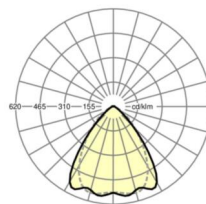

KARAKTERISTIEKEN

Bestelnummer	19537026430
EAN-nummer	4020863443277
CBS-code	94051190
Kenmerken	IP 64, Beschermingsklasse I, ENEC10 VDE, F, D, HACCP DIN10500/voedsel/IFS-toepassingsgerelateerde geschiktheid/BRC, Indoor, CE
Schokbestendigheidsgraad IK	IK03 (-20°C bis 30°C)
Omgevingstemperatuur	ta -20°C naar 30°C
Bijzondere eigenschappen	Ready for IoT
Garantieperiode	5 jaren
Overheidssubsidieprogramma's	BEG - federale subsidie voor efficiënte gebouwen (alleen geldig voor Duitsland)

ELEKTROTECHNIEK

Voorschakelapparaat	Elektronische driver DALI2 (1 stuk)
Systeemprestaties	129W
Netspanning	230V/50Hz
Aardlekschakelaar(s) (inschakelstroom)	10 stuks/B10, 16 stuks/B16, 16 stuks/C10, 27 stuks/C16
Energie-efficiëntieklasse/Lichtbron	C

LICHTTECHNIEK

Uitvoering	LED, Kleurweergave/Lichtkleur CRI ≥ 80 / 4000K
Kleurtolerantie (MacAdam)	3SDCM
Nominale lichtstroom	22395lm
LED Levensduur	70000h L80/B10 (Tq 30°C)
Lichtopbrengst	174lm/W
Stralingshoek	80° (C0) / 75° (C90)
UGR dw./l.	22.5 / 23.3

MECHANIEK

Kleur behuizing	verkeerswit RAL 9016
Maten (LxBxH/DxH)	2299mm x 55mm x 37mm
Gewicht (netto)	2.3kg
Montagewijze	Montage draagrailstelsysteem, Lichtstructuur

Maten

L	2299 mm	Lengte
B	55 mm	Breedte
H	37 mm	Hoogte

DEEP-LINK

<https://www.regiolux.de/nl/article/19537026430>

Referentie	LED 22000lm 840
ηLB	100 %
Φ ↓/↑	98 % / 2 %
UGR dw./l.	22.5 / 23.3