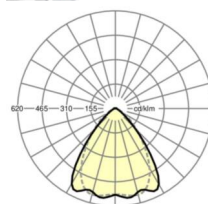

KARAKTERISTIEKEN

Bestelnummer	19537024430
EAN-nummer	4020863443123
CBS-code	94051190
Kenmerken	IP 64, Beschermingsklasse I, ENEC10 VDE, F, D, HACCP DIN10500/voedsel/IFS-toepassingsgerelateerde geschiktheid/BRC, Indoor, CE
Schokbestendigheidsgraad IK	IK03 (-20°C bis 30°C)
Omgevingstemperatuur	ta -20°C naar 30°C
Garantieperiode	5 jaren
Overheidssubsidieprogramma's	BEG - federale subsidie voor efficiënte gebouwen (alleen geldig voor Duitsland)

ELEKTROTECHNIEK

Voorschakelapparaat	Elektronische driver (1 stuks)
Systeemprestaties	129W
Netspanning	230V/50Hz
Aardlekschakelaar(s) (inschakelstroom)	7 stuks/B10, 12 stuks/B16, 12 stuks/C10, 20 stuks/C16
Energie-efficiëntieklasse/Lichtbron	C

LICHTTECHNIEK

Uitvoering	LED, Kleurweergave/Lichtkleur CRI ≥ 80 / 4000K
Kleurtolerantie (MacAdam)	3SDCM
Nominale lichtstroom	22395lm
LED Levensduur	70000h L80/B10 (Tq 30°C)
Lichtopbrengst	174lm/W
Stralingshoek	80° (C0) / 75° (C90)
UGR dw./l.	22.5 / 23.3

MECHANIEK

Kleur behuizing	verkeerswit RAL 9016
Maten (LxBxH/DxH)	2299mm x 55mm x 37mm
Gewicht (netto)	2.3kg
Montagewijze	Montage draagrailsysteem, Lichtstructuur

Maten

L	2299 mm	Lengte
B	55 mm	Breedte
H	37 mm	Hoogte

DEEP-LINK

<https://www.regiolux.de/nl/article/19537024430>

Referentie	LED 22000lm 840
ηLB	100 %
Φ ↓/↑	98 % / 2 %
UGR dw./l.	22.5 / 23.3