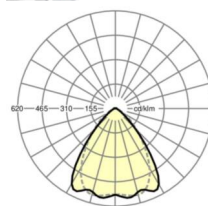

KARAKTERISTIEKEN

Bestelnummer	19537026450
EAN-nummer	4020863443307
CBS-code	94051190
Kenmerken	IP 64, Beschermingsklasse I, ENEC10 VDE, F, D, HACCP DIN10500/voedsel/IFS-toepassingsgerelateerde geschiktheid/BRC, Indoor, CE
Schokbestendigheidsgraad IK	IK03 (-20°C bis 30°C)
Omgevingstemperatuur	ta -20°C naar 30°C
Bijzondere eigenschappen	Ready for IoT
Garantieperiode	5 jaren
Overheidssubsidieprogramma's	BEG - federale subsidie voor efficiënte gebouwen (alleen geldig voor Duitsland)

ELEKTROTECHNIEK

Voorschakelapparaat	Elektronische driver DALI2 (1 stuks)
Systeemprestaties	129W
Netspanning	230V/50Hz
Aardlekschakelaar(s) (inschakelstroom)	14 stuks/B10, 22 stuks/B16
Energie-efficiëntieklasse/Lichtbron	C

LICHTTECHNIEK

Uitvoering	LED, Kleurweergave/Lichtkleur CRI ≥ 80 / 6500K
Kleurtolerantie (MacAdam)	3SDCM
Nominale lichtstroom	20696lm
LED Levensduur	70000h L80/B10 (Tq 30°C)
Lichtopbrengst	161lm/W
Stralingshoek	80° (C0) / 75° (C90)
UGR dw./l.	22.2 / 23.0

MECHANIEK

Kleur behuizing	verkeerswit RAL 9016
Maten (LxBxH/DxH)	2299mm x 55mm x 37mm
Gewicht (netto)	2.3kg
Montagewijze	Montage draagrailsysteem, Lichtstructuur

Maten

L	2299 mm	Lengte
B	55 mm	Breedte
H	37 mm	Hoogte

DEEP-LINK

<https://www.regiolux.de/nl/article/19537026450>

Referentie
ηLB
Φ ↓/↑
UGR dw./l.

LED 22000lm 865
100 %
98 % / 2 %
22.2 / 23.0