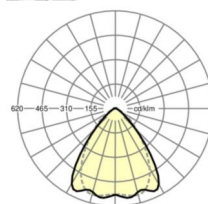

KARAKTERISTIEKEN

Bestelnummer	19537024450
EAN-nummer	4020863443147
CBS-code	94051190
Kenmerken	IP 64, Beschermingsklasse I, ENEC10 VDE, F, D, HACCP DIN10500/voedsel/IFS-toepassingsgerelateerde geschiktheid/BRC, Indoor, CE
Schokbestendigheidsgraad IK	IK03 (-20°C bis 30°C)
Omgevingstemperatuur	ta -20°C naar 30°C
Garantieperiode	5 jaren
Overheidssubsidieprogramma's	BEG - federale subsidie voor efficiënte gebouwen (alleen geldig voor Duitsland)

ELEKTROTECHNIEK

Voorschakelapparaat	Elektronische driver (1 stuks)
Systeemprestaties	129W
Netspanning	230V/50Hz
Aardlekschakelaar(s) (inschakelstroom)	7 stuks/B10, 11 stuks/B16, 11 stuks/C10, 18 stuks/C16
Energie-efficiëntieklasse/Lichtbron	C

LICHTTECHNIEK

Uitvoering	LED, Kleurweergave/Lichtkleur CRI ≥ 80 / 6500K
Kleurtolerantie (MacAdam)	3SDCM
Nominale lichtstroom	20696lm
LED Levensduur	70000h L80/B10 (Tq 30°C)
Lichtopbrengst	161lm/W
Stralingshoek	80° (C0) / 75° (C90)
UGR dw./l.	22.2 / 23.0

MECHANIEK

Kleur behuizing	verkeerswit RAL 9016
Maten (LxBxH/DxH)	2299mm x 55mm x 37mm
Gewicht (netto)	2.3kg
Montagewijze	Montage draagrailsysteem, Lichtstructuur

Maten

L	2299 mm	Lengte
B	55 mm	Breedte
H	37 mm	Hoogte

DEEP-LINK

<https://www.regiolux.de/nl/article/19537024450>

Referentie	LED 22000lm 865
ηLB	100 %
Φ ↓/↑	98 % / 2 %
UGR dw./l.	22.2 / 23.0