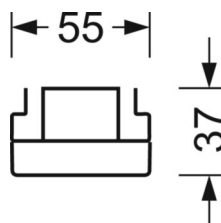

MECHANIEK

Kleur behuizing	verkeerswit RAL 9016
Maten (LxBxH/DxH)	2299mm x 55mm x 37mm
Gewicht (netto)	2.3kg
Montagewijze	Montage draagrailsysteem, Lichtstructuur

DEEP-LINK

<https://www.regiolux.de/nl/article/19537026320>

Referentie	LED 7000lm 830
ηLB	100 %
Φ ↓/↑	98 % / 2 %
UGR dw./l.	18.2 / 18.9

Maten

L	2299 mm	Lengte
B	55 mm	Breedte
H	37 mm	Hoogte
