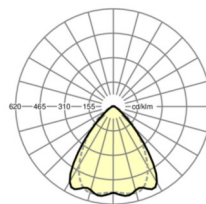

LICHTTECHNIEK

Uitvoering	LED, Kleurweergave/Lichtkleur CRI ≥ 80 / 3000K
Kleurtolerantie (MacAdam)	3SDCM
Nominale lichtstroom	6453lm
LED Levensduur	70000h L80/B10 (Tq 45°C), 100000h L80/B50 (Tq 40°C)
Lichtopbrengst	180lm/W
Stralingshoek	80° (C0) / 75° (C90)
UGR dw./l.	18.2 / 18.9

MECHANIEK

Kleur behuizing	verkeerswit RAL 9016
Maten (LxBxH/DxH)	2299mm x 55mm x 37mm
Gewicht (netto)	2.3kg
Montagewijze	Montage draagrailsysteem, Lichtstructuur

DEEP-LINK

<https://www.regiolux.de/nl/article/19537026320>

Referentie	LED 7000lm 830
ηLB	100 %
Φ ↓/↑	98 % / 2 %
UGR dw./l.	18.2 / 18.9

Maten

L	2299 mm	Lengte
B	55 mm	Breedte
H	37 mm	Hoogte
