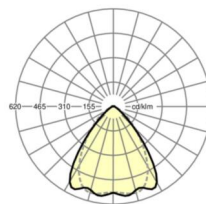

KARAKTERISTIEKEN

Bestelnummer	19537024320
EAN-nummer	4020863443000
CBS-code	94051190
Kenmerken	IP 64, Beschermingsklasse I, ENEC10 VDE, F, D, HACCP DIN10500/voedsel/IFS-toepassingsgerelateerde geschiktheid/BRC, Indoor, CE
Schokbestendigheidsgraad IK	IK03 (-20°C bis 45°C)
Omgevingstemperatuur	ta -20°C naar 45°C
Garantieperiode	5 jaren
Overheidssubsidieprogramma's	BEG - federale subsidie voor efficiënte gebouwen (alleen geldig voor Duitsland)

ELEKTROTECHNIEK

Voorschakelapparaat	Elektronische driver (1 stuks)
Systeemprestaties	36W
Netspanning	230V/50Hz
Aardlekschakelaar(s) (inschakelstroom)	17 stuks/B10, 28 stuks/B16, 29 stuks/C10, 48 stuks/C16
Energie-efficiëntieklasse/Lichtbron	C

LICHTTECHNIEK

Uitvoering	LED, Kleurweergave/Lichtkleur CRI ≥ 80 / 3000K
Kleurtolerantie (MacAdam)	3SDCM
Nominale lichtstroom	6453lm
LED Levensduur	70000h L80/B10 (Tq 45°C), 100000h L80/B50 (Tq 40°C)
Lichtopbrengst	180lm/W
Stralingshoek	80° (C0) / 75° (C90)
UGR dw./l.	18.2 / 18.9

MECHANIEK

Kleur behuizing	verkeerswit RAL 9016
Maten (LxBxH/DxH)	2299mm x 55mm x 37mm
Gewicht (netto)	2.3kg
Montagewijze	Montage draagrailsysteem, Lichtstructuur

Maten

L	2299 mm	Lengte
B	55 mm	Breedte
H	37 mm	Hoogte

DEEP-LINK

<https://www.regiolux.de/nl/article/19537024320>

Referentie
ηLB
Φ ↓/↑
UGR dw./l.

LED 7000lm 830
100 %
98 % / 2 %
18.2 / 18.9