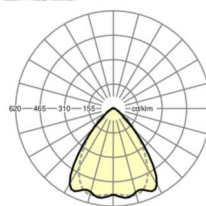

LICHTTECHNIEK

Uitvoering	LED, Kleurweergave/Lichtkleur CRI ≥ 80 / 4000K
Kleurtolerantie (MacAdam)	3SDCM
Nominale lichtstroom	7034lm
LED Levensduur	70000h L80/B10 (Tq 50°C), 100000h L80/B50 (Tq 45°C)
Lichtopbrengst	196lm/W
Stralingshoek	80° (C0) / 75° (C90)
UGR dw./l.	18.5 / 19.2

MECHANIEK

Kleur behuizing	verkeerswit RAL 9016
Maten (LxBxH/DxH)	2299mm x 55mm x 37mm
Gewicht (netto)	2.3kg
Montagewijze	Montage draagrailsysteem, Lichtstructuur

DEEP-LINK

<https://www.regiolux.de/nl/article/19537026310>

Referentie	LED 7000lm 840
ηLB	100 %
Φ ↓/↑	98 % / 2 %
UGR dw./l.	18.5 / 19.2

Maten

L	2299 mm	Lengte
B	55 mm	Breedte
H	37 mm	Hoogte
