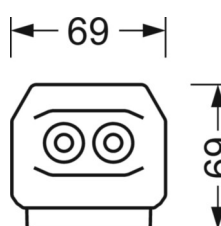

MECHANIEK

Kleur behuizing	verkeerswit RAL 9016
Maten (LxBxH/DxH)	2299mm x 55mm x 37mm
Gewicht (netto)	2.3kg
Montagewijze	Montage draagrailsysteem, Lichtstructuur

DEEP-LINK

<https://www.regiolux.de/nl/article/19537026310>

Referentie	LED 7000lm 840
ηLB	100 %
Φ ↓/↑	98 % / 2 %
UGR dw./l.	18.5 / 19.2

Maten

L	2299 mm	Lengte
B	55 mm	Breedte
H	37 mm	Hoogte
