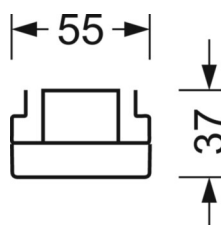

MECHANIEK

Kleur behuizing	verkeerswit RAL 9016
Maten (LxBxH/DxH)	2299mm x 55mm x 37mm
Gewicht (netto)	2.3kg
Montagewijze	Montage draagrailsysteem, Lichtstructuur

DEEP-LINK

<https://www.regiolux.de/nl/article/19537026310>

Referentie	LED 7000lm 840
ηLB	100 %
Φ ↓/↑	98 % / 2 %
UGR dw./l.	18.5 / 19.2

Maten

L	2299 mm	Lengte
B	55 mm	Breedte
H	37 mm	Hoogte
