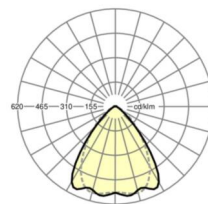

KARAKTERISTIEKEN

Bestelnummer	19537024310
EAN-nummer	4020863442997
CBS-code	94051190
Kenmerken	IP 64, Beschermingsklasse I, ENEC10 VDE, F, D, HACCP DIN10500/voedsel/IFS-toepassingsgerelateerde geschiktheid/BRC, Indoor, CE
Schokbestendigheidsgraad IK	IK03 (-20°C bis 50°C)
Omgevingstemperatuur	ta -20°C naar 50°C
Garantieperiode	5 jaren
Overheidssubsidieprogramma's	BEG - federale subsidie voor efficiënte gebouwen (alleen geldig voor Duitsland)

ELEKTROTECHNIEK

Voorschakelapparaat	Elektronische driver (1 stuks)
Systeemprestaties	36W
Netspanning	230V/50Hz
Aardlekschakelaar(s) (inschakelstroom)	17 stuks/B10, 28 stuks/B16, 29 stuks/C10, 48 stuks/C16
Energie-efficiëntieklasse/Lichtbron	C

LICHTTECHNIEK

Uitvoering	LED, Kleurweergave/Lichtkleur CRI ≥ 80 / 4000K
Kleurtolerantie (MacAdam)	3SDCM
Nominale lichtstroom	7034lm
LED Levensduur	70000h L80/B10 (Tq 50°C), 100000h L80/B50 (Tq 45°C)
Lichtopbrengst	196lm/W
Stralingshoek	80° (C0) / 75° (C90)
UGR dw./l.	18.5 / 19.2

MECHANIEK

Kleur behuizing	verkeerswit RAL 9016
Maten (LxBxH/DxH)	2299mm x 55mm x 37mm
Gewicht (netto)	2.3kg
Montagewijze	Montage draagrailstelsysteem, Lichtstructuur

Maten

L	2299 mm	Lengte
B	55 mm	Breedte
H	37 mm	Hoogte

DEEP-LINK

<https://www.regiolux.de/nl/article/19537024310>

Referentie
ηLB
Φ ↓/↑
UGR dw./l.

LED 7000lm 840
100 %
98 % / 2 %
18.5 / 19.2