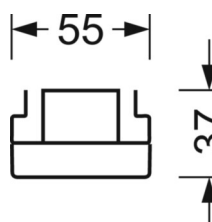

## LICHTTECHNIEK

Uitvoering	LED, Kleurweergave/Lichtkleur CRI ≥ 80 / 6500K
Kleurtolerantie (MacAdam)	3SDCM
Nominale lichtstroom	6501lm
LED Levensduur	70000h L80/B10 (Tq 50°C), 100000h L80/B50 (Tq 45°C)
Lichtopbrengst	181lm/W
Stralingshoek	80° (C0) / 75° (C90)
UGR dw./l.	18.2 / 19.0

## MECHANIEK

Kleur behuizing	verkeerswit RAL 9016
Maten (LxBxH/DxH)	2299mm x 55mm x 37mm
Gewicht (netto)	2.3kg
Montagewijze	Montage draagrailsysteem, Lichtstructuur

## DEEP-LINK

<https://www.regiolux.de/nl/article/19537026330>

Referentie	LED 7000lm 865
ηLB	100 %
Φ ↓/↑	98 % / 2 %
UGR dw./l.	18.2 / 19.0

**Maten**

---

L	2299 mm	Lengte
B	55 mm	Breedte
H	37 mm	Hoogte

---