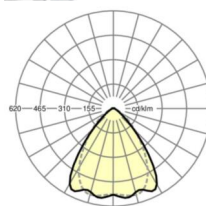

## LICHTTECHNIEK

Uitvoering	LED, Kleurweergave/Lichtkleur CRI ≥ 80 / 6500K
Kleurtolerantie (MacAdam)	3SDCM
Nominale lichtstroom	6501lm
LED Levensduur	70000h L80/B10 (Tq 50°C), 100000h L80/B50 (Tq 45°C)
Lichtopbrengst	181lm/W
Stralingshoek	80° (C0) / 75° (C90)
UGR dw./l.	18.2 / 19.0

## MECHANIEK

Kleur behuizing	verkeerswit RAL 9016
Maten (LxBxH/DxH)	2299mm x 55mm x 37mm
Gewicht (netto)	2.3kg
Montagewijze	Montage draagrailsysteem, Lichtstructuur

## DEEP-LINK

<https://www.regiolux.de/nl/article/19537026330>

Referentie	LED 7000lm 865
ηLB	100 %
Φ ↓/↑	98 % / 2 %
UGR dw./l.	18.2 / 19.0

**Maten**

---

L	2299 mm	Lengte
B	55 mm	Breedte
H	37 mm	Hoogte

---