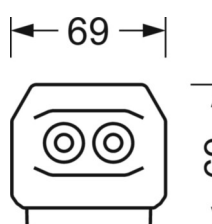

## MECHANIEK

Kleur behuizing	verkeerswit RAL 9016
Maten (LxBxH/DxH)	2299mm x 55mm x 37mm
Gewicht (netto)	2.3kg
Montagewijze	Montage draagrailsysteem, Lichtstructuur

## DEEP-LINK

<https://www.regiolux.de/nl/article/19537026330>

Referentie	LED 7000lm 865
ηLB	100 %
Φ ↓/↑	98 % / 2 %
UGR dw./l.	18.2 / 19.0

**Maten**

---

L	2299 mm	Lengte
B	55 mm	Breedte
H	37 mm	Hoogte

---