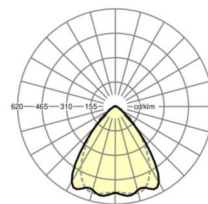

KARAKTERISTIEKEN

Bestelnummer	19537024330
EAN-nummer	4020863443017
CBS-code	94051190
Kenmerken	IP 64, Beschermingsklasse I, ENEC10 VDE, F, D, HACCP DIN10500/voedsel/IFS-toepassingsgerelateerde geschiktheid/BRC, Indoor, CE
Schokbestendigheidsgraad IK	IK03 (-20°C bis 50°C)
Omgevingstemperatuur	ta -20°C naar 50°C
Garantieperiode	5 jaren
Overheidssubsidieprogramma's	BEG - federale subsidie voor efficiënte gebouwen (alleen geldig voor Duitsland)

ELEKTROTECHNIEK

Voorschakelapparaat	Elektronische driver (1 stuks)
Systeemprestaties	36W
Netspanning	230V/50Hz
Aardleeschakelaar(s) (inschakelstroom)	17 stuks/B10, 28 stuks/B16, 29 stuks/C10, 48 stuks/C16
Energie-efficiëntieklasse/Lichtbron	C

LICHTTECHNIEK

Uitvoering	LED, Kleurweergave/Lichtkleur CRI ≥ 80 / 6500K
Kleurtolerantie (MacAdam)	3SDCM
Nominale lichtstroom	6501lm
LED Levensduur	70000h L80/B10 (Tq 50°C), 100000h L80/B50 (Tq 45°C)
Lichtopbrengst	181lm/W
Stralingshoek	80° (C0) / 75° (C90)
UGR dw./l.	18.2 / 19.0

MECHANIEK

Kleur behuizing	verkeerswit RAL 9016
Maten (LxBxH/DxH)	2299mm x 55mm x 37mm
Gewicht (netto)	2.3kg
Montagewijze	Montage draagrailstelsysteem, Lichtstructuur

Maten

L	2299 mm	Lengte
B	55 mm	Breedte
H	37 mm	Hoogte

DEEP-LINK

<https://www.regiolux.de/nl/article/19537024330>

Referentie	LED 7000lm 865
ηLB	100 %
Φ ↓/↑	98 % / 2 %
UGR dw./l.	18.2 / 19.0