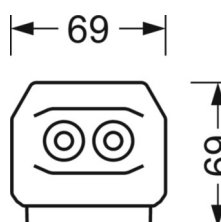

MECHANIEK

Kleur behuizing	verkeerswit RAL 9016
Maten (LxBxH/DxH)	1531mm x 55mm x 37mm
Gewicht (netto)	2.05kg
Montagewijze	Montage draagrailstelsysteem, Lichtstructuur

DEEP-LINK

<https://www.regiolux.de/nl/article/19537007040>

Referentie	LED 11000lm 840
ηLB	100 %
Φ ↓/↑	98 % / 2 %
UGR dw./l.	21.5 / 22.1

Maten

L	1531 mm	Lengte
B	55 mm	Breedte
H	37 mm	Hoogte
