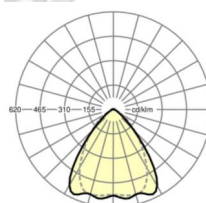

LICHTTECHNIEK

Uitvoering	LED, Kleurweergave/Lichtkleur CRI ≥ 80 / 4000K
Kleurtolerantie (MacAdam)	3SDCM
Nominale lichtstroom	10845lm
Nominale lichtstroom-Noodbedrijf	921lm
LED Levensduur	50000h L80/B10 (Tq 30°C), 70000h L80/B50 (Tq 30°C), 100000h L80/B50 (Tq 25°C)
Lichtopbrengst	169lm/W
Stralingshoek	80° (C0) / 75° (C90)
UGR dw./l.	21.5 / 22.1

MECHANIEK

Kleur behuizing	verkeerswit RAL 9016
Maten (LxBxH/DxH)	1531mm x 55mm x 37mm
Gewicht (netto)	2.05kg
Montagewijze	Montage draagrailstelsysteem, Lichtstructuur

DEEP-LINK

<https://www.regiolux.de/nl/article/19537007040>

Referentie	LED 11000lm 840
ηLB	100 %
Φ ↓/↑	98 % / 2 %
UGR dw./l.	21.5 / 22.1

Maten

L	1531 mm	Lengte
B	55 mm	Breedte
H	37 mm	Hoogte
