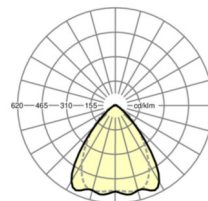

KARAKTERISTIEKEN

Bestelnummer	19537006134
EAN-nummer	4020863464876
CBS-code	94051190
Kenmerken	IP 64, Beschermingsklasse I, ENEC10 VDE, F, D, HACCP DIN10500/voedsel/IFS-toepassingsgerelateerde geschiktheid/BRC, Indoor, CE
Schokbestendigheidsgraad IK	IK03 (-20°C bis 25°C)
Omgevingstemperatuur	ta -20°C naar 25°C
Bijzondere eigenschappen	Ready for IoT
Garantieperiode	5 jaren
Overheidssubsidieprogramma's	BEG - federale subsidie voor efficiënte gebouwen (alleen geldig voor Duitsland)

ELEKTROTECHNIEK

Voorschakelapparaat	Elektronische driver DALI2 (1 stuk)
Systeemprestaties	88W
Aardlekschakelaar(s) (inschakelstroom)	13 stuks/B10, 24 stuks/B16, 25 stuks/C10, 40 stuks/C16
Energie-efficiëntieklasse/Lichtbron	C

LICHTTECHNIEK

Uitvoering	LED, Kleurweergave/Lichtkleur CRI ≥ 80 / 3000K
Kleurtolerantie (MacAdam)	3SDCM
Nominale lichtstroom	13188lm
LED Levensduur	50000h L80/B10 (Tq 25°C), 70000h L80/B50 (Tq 25°C)
Lichtopbrengst	150lm/W
Stralingshoek	80° (C0) / 75° (C90)
UGR dw./l.	22.1 / 22.8

MECHANIEK

Kleur behuizing	zwart RAL 9005
Maten (LxBxH/DxH)	1531mm x 55mm x 37mm
Gewicht (netto)	1.75kg
Montagewijze	Montage draagrailsysteem, Lichtstructuur

Maten

L	1531 mm	Lengte
B	55 mm	Breedte
H	37 mm	Hoogte

DEEP-LINK

<https://www.regiolux.de/nl/article/19537006134>

Referentie	LED 14000lm 830
ηLB	100 %
Φ ↓/↑	98 % / 2 %
UGR dw./l.	22.1 / 22.8