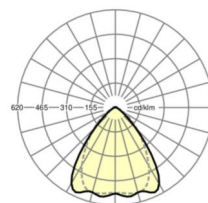

KARAKTERISTIEKEN

Bestelnummer	19537006130
EAN-nummer	4020863434978
CBS-code	94051190
Kenmerken	IP 64, Beschermingsklasse I, ENEC10 VDE, F, D, HACCP DIN10500/voedsel/IFS-toepassingsgerelateerde geschiktheid/BRC, Indoor, CE
Schokbestendigheidsgraad IK	IK03 (-20°C bis 25°C)
Omgevingstemperatuur	ta -20°C naar 25°C
Bijzondere eigenschappen	Ready for IoT
Garantieperiode	5 jaren
Overheidssubsidieprogramma's	BEG - federale subsidie voor efficiënte gebouwen (alleen geldig voor Duitsland)

ELEKTROTECHNIEK

Voorschakelapparaat	Elektronische driver DALI2 (1 stuk(s))
Systeemprestaties	88W
Netspanning	230V/50Hz
Aardlekschakelaar(s) (inschakelstroom)	13 stuks/B10, 24 stuks/B16, 25 stuks/C10, 40 stuks/C16
Energie-efficiëntieklasse/Lichtbron	C

LICHTTECHNIEK

Uitvoering	LED, Kleurweergave/Lichtkleur CRI ≥ 80 / 3000K
Kleurtolerantie (MacAdam)	3SDCM
Nominale lichtstroom	13188lm
LED Levensduur	50000h L80/B10 (Tq 25°C), 70000h L80/B50 (Tq 25°C)
Lichtopbrengst	150lm/W
Stralingshoek	80° (C0) / 75° (C90)
UGR dw./l.	22.1 / 22.8

MECHANIEK

Kleur behuizing	verkeerswit RAL 9016
Maten (LxBxH/DxH)	1531mm x 55mm x 37mm
Gewicht (netto)	1.75kg
Montagewijze	Montage draagrailsysteem, Lichtstructuur

Maten

L	1531 mm	Lengte
B	55 mm	Breedte
H	37 mm	Hoogte

DEEP-LINK

<https://www.regiolux.de/nl/article/19537006130>

Referentie	LED 14000lm 830
ηLB	100 %
Φ ↓/↑	98 % / 2 %
UGR dw./l.	22.1 / 22.8