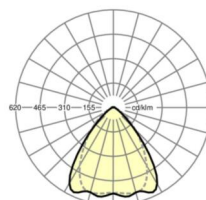

KARAKTERISTIEKEN

Bestelnummer	19537006060
EAN-nummer	4020863434923
CBS-code	94051190
Kenmerken	IP 64, Beschermingsklasse I, ENEC10 VDE, F, D, HACCP DIN10500/voedsel/IFS-toepassingsgerelateerde geschiktheid/BRC, Indoor, CE
Schokbestendigheidsgraad IK	IK03 (-20°C bis 25°C)
Omgevingstemperatuur	ta -20°C naar 25°C
Bijzondere eigenschappen	Ready for IoT
Garantieperiode	5 jaren
Overheidssubsidieprogramma's	BEG - federale subsidie voor efficiënte gebouwen (alleen geldig voor Duitsland)

ELEKTROTECHNIEK

Voorschakelapparaat	Elektronische driver DALI2 (1 stuk(s))
Systeemprestaties	88W
Netspanning	230V/50Hz
Aardlekschakelaar(s) (inschakelstroom)	13 stuks/B10, 24 stuks/B16, 25 stuks/C10, 40 stuks/C16
Energie-efficiëntieklasse/Lichtbron	C

LICHTTECHNIEK

Uitvoering	LED, Kleurweergave/Lichtkleur CRI ≥ 80 / 4000K
Kleurtolerantie (MacAdam)	3SDCM
Nominale lichtstroom	14190lm
LED Levensduur	50000h L80/B10 (Tq 25°C), 70000h L80/B50 (Tq 25°C)
Lichtopbrengst	162lm/W
Stralingshoek	80° (C0) / 75° (C90)
UGR dw./l.	22.4 / 23.0

MECHANIEK

Kleur behuizing	verkeerswit RAL 9016
Maten (LxBxH/DxH)	1531mm x 55mm x 37mm
Gewicht (netto)	1.75kg
Montagewijze	Montage draagrailsysteem, Lichtstructuur

Maten

L	1531 mm	Lengte
B	55 mm	Breedte
H	37 mm	Hoogte

DEEP-LINK

<https://www.regiolux.de/nl/article/19537006060>

Referentie	LED 14000lm 840
ηLB	100 %
Φ ↓/↑	98 % / 2 %
UGR dw./l.	22.4 / 23.0