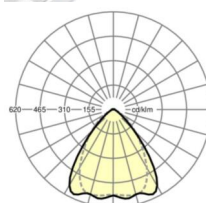

KARAKTERISTIEKEN

Bestelnummer	19537007060
EAN-nummer	4020863443628
CBS-code	94051190
Kenmerken	IP 64, Beschermingsklasse I, F, D, HACCP DIN10500/voedsel/IFS-toepassingsgerelateerde geschiktheid/BRC, Indoor, CE
Schokbestendigheidsgraad IK	IK03 (5°C bis 25°C)
Omgevingstemperatuur	ta 5°C naar 25°C
Garantieperiode	5 jaren
Overheidssubsidieprogramma's	BEG - federale subsidie voor efficiënte gebouwen (alleen geldig voor Duitsland)

ELEKTROTECHNIEK

Voorschakelapparaat	Elektronische driver noodlicht 3h (1 stuks)
Systeemprestaties	88W
Netspanning	230V/50Hz
Aardlekschakelaar(s) (inschakelstroom)	12 stuks/B10, 19 stuks/B16, 20 stuks/C10, 32 stuks/C16
Energie-efficiëntieklasse/Lichtbron	C

LICHTTECHNIEK

Uitvoering	LED, Kleurweergave/Lichtkleur CRI ≥ 80 / 4000K
Kleurtolerantie (MacAdam)	3SDCM
Nominale lichtstroom	14190lm
Nominale lichtstroom-Noodbedrijf	921lm
LED Levensduur	50000h L80/B10 (Tq 25°C), 70000h L80/B50 (Tq 25°C)
Lichtopbrengst	162lm/W
Stralingshoek	80° (C0) / 75° (C90)
UGR dw./l.	22.4 / 23.0

MECHANIEK

Kleur behuizing	verkeerswit RAL 9016
Maten (LxBxH/DxH)	1531mm x 55mm x 37mm
Gewicht (netto)	2.05kg
Montagewijze	Montage draagrailsysteem, Lichtstructuur

Maten

L	1531 mm	Lengte
B	55 mm	Breedte
H	37 mm	Hoogte

DEEP-LINK

<https://www.regiolux.de/nl/article/19537007060>

Referentie	LED 14000lm 840
ηLB	100 %
Φ ↓/↑	98 % / 2 %
UGR dw./l.	22.4 / 23.0