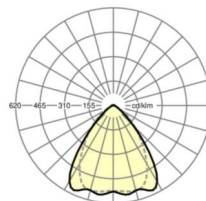

KARAKTERISTIEKEN

Bestelnummer	19537004060
EAN-nummer	4020863434770
CBS-code	94051190
Kenmerken	IP 64, Beschermingsklasse I, ENEC10 VDE, F, D, HACCP DIN10500/voedsel/IFS-toepassingsgerelateerde geschiktheid/BRC, Indoor, CE
Schokbestendigheidsgraad IK	IK03 (-20°C bis 25°C)
Omgevingstemperatuur	ta -20°C naar 25°C
Garantieperiode	5 jaren
Overheidssubsidieprogramma's	BEG - federale subsidie voor efficiënte gebouwen (alleen geldig voor Duitsland)

ELEKTROTECHNIEK

Voorschakelapparaat	Elektronische driver (1 stuks)
Systeemprestaties	88W
Netspanning	230V/50Hz
Aardlekschakelaar(s) (inschakelstroom)	12 stuks/B10, 19 stuks/B16, 20 stuks/C10, 32 stuks/C16
Energie-efficiëntieklasse/Lichtbron	C

LICHTTECHNIEK

Uitvoering	LED, Kleurweergave/Lichtkleur CRI ≥ 80 / 4000K
Kleurtolerantie (MacAdam)	3SDCM
Nominale lichtstroom	14190lm
LED Levensduur	50000h L80/B10 (Tq 25°C), 70000h L80/B50 (Tq 25°C)
Lichtopbrengst	162lm/W
Stralingshoek	80° (C0) / 75° (C90)
UGR dw./l.	22.4 / 23.0

MECHANIEK

Kleur behuizing	verkeerswit RAL 9016
Maten (LxBxH/DxH)	1531mm x 55mm x 37mm
Gewicht (netto)	1.75kg
Montagewijze	Montage draagrailstelsel, Lichtstructuur

Maten

L	1531 mm	Lengte
B	55 mm	Breedte
H	37 mm	Hoogte

DEEP-LINK

<https://www.regiolux.de/nl/article/19537004060>

Referentie	LED 14000lm 840
ηLB	100 %
Φ ↓/↑	98 % / 2 %
UGR dw./l.	22.4 / 23.0