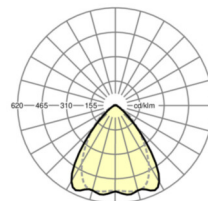

KARAKTERISTIEKEN

Bestelnummer	19537006204
EAN-nummer	4020863464890
CBS-code	94051190
Kenmerken	IP 64, Beschermingsklasse I, ENEC10 VDE, F, D, HACCP DIN10500/voedsel/IFS-toepassingsgerelateerde geschiktheid/BRC, Indoor, CE
Schokbestendigheidsgraad IK	IK03 (-20°C bis 25°C)
Omgevingstemperatuur	ta -20°C naar 25°C
Bijzondere eigenschappen	Ready for IoT
Garantieperiode	5 jaren
Overheidssubsidieprogramma's	BEG - federale subsidie voor efficiënte gebouwen (alleen geldig voor Duitsland)

ELEKTROTECHNIEK

Voorschakelapparaat	Elektronische driver DALI2 (1 stuk)
Systeemprestaties	88W
Aardlekschakelaar(s) (inschakelstroom)	13 stuks/B10, 24 stuks/B16, 25 stuks/C10, 40 stuks/C16
Energie-efficiëntieklasse/Lichtbron	B

LICHTTECHNIEK

Uitvoering	LED, Kleurweergave/Lichtkleur CRI ≥ 80 / 6500K
Kleurtolerantie (MacAdam)	3SDCM
Nominale lichtstroom	13696lm
LED Levensduur	50000h L80/B10 (Tq 25°C), 70000h L80/B50 (Tq 25°C)
Lichtopbrengst	156lm/W
Stralingshoek	80° (C0) / 75° (C90)
UGR dw./l.	22.3 / 22.9

MECHANIEK

Kleur behuizing	zwart RAL 9005
Maten (LxBxH/DxH)	1531mm x 55mm x 37mm
Gewicht (netto)	1.75kg
Montagewijze	Montage draagrailstelsel, Lichtstructuur

Maten

L	1531 mm	Lengte
B	55 mm	Breedte
H	37 mm	Hoogte

DEEP-LINK

<https://www.regiolux.de/nl/article/19537006204>

Referentie	LED 14000lm 865
ηLB	100 %
Φ ↓/↑	98 % / 2 %
UGR dw./l.	22.3 / 22.9