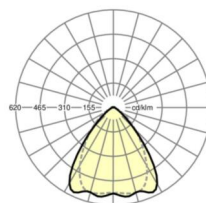

KARAKTERISTIEKEN

Bestelnummer	19537006010
EAN-nummer	4020863434886
CBS-code	94051190
Kenmerken	IP 64, Beschermingsklasse I, ENEC10 VDE, F, D, HACCP DIN10500/voedsel/IFS-toepassingsgerelateerde geschiktheid/BRC, Indoor, CE
Schokbestendigheidsgraad IK	IK03 (-20°C bis 35°C)
Omgevingstemperatuur	ta -20°C naar 35°C
Bijzondere eigenschappen	Ready for IoT
Garantieperiode	5 jaren
Overheidssubsidieprogramma's	BEG - federale subsidie voor efficiënte gebouwen (alleen geldig voor Duitsland)

ELEKTROTECHNIEK

Voorschakelapparaat	Elektronische driver DALI2 (1 stuk(s))
Systeemprestaties	24W
Netspanning	230V/50Hz
Aardleischakelaar(s) (inschakelstroom)	13 stuks/B10, 24 stuks/B16, 25 stuks/C10, 40 stuks/C16
Energie-efficiëntieklasse/Lichtbron	C

LICHTTECHNIEK

Uitvoering	LED, Kleurweergave/Lichtkleur CRI ≥ 80 / 4000K
Kleurtolerantie (MacAdam)	3SDCM
Nominale lichtstroom	4566lm
LED Levensduur	50000h L80/B10 (Tq 35°C), 70000h L80/B50 (Tq 35°C), 100000h L80/B50 (Tq 30°C)
Lichtopbrengst	192lm/W
Stralingshoek	80° (C0) / 75° (C90)
UGR dw./l.	18.5 / 19.1

MECHANIEK

Kleur behuizing	verkeerswit RAL 9016
Maten (LxBxH/DxH)	1531mm x 55mm x 37mm
Gewicht (netto)	1.75kg
Montagewijze	Montage draagrailsysteem, Lichtstructuur

Maten

L	1531 mm	Lengte
B	55 mm	Breedte
H	37 mm	Hoogte

DEEP-LINK

<https://www.regiolux.de/nl/article/19537006010>

Referentie	LED 4000lm 840
ηLB	100 %
Φ ↓/↑	98 % / 2 %
UGR dw./l.	18.5 / 19.1