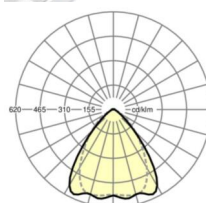

KARAKTERISTIEKEN

Bestelnummer	19537007010
EAN-nummer	4020863443666
CBS-code	94051190
Kenmerken	IP 64, Beschermingsklasse I, F, D, HACCP DIN10500/voedsel/IFS-toepassingsgerelateerde geschiktheid/BRC, Indoor, CE
Schokbestendigheidsgraad IK	IK03 (5°C bis 35°C)
Omgevingstemperatuur	ta 5°C naar 35°C
Garantieperiode	5 jaren
Overheidssubsidieprogramma's	BEG - federale subsidie voor efficiënte gebouwen (alleen geldig voor Duitsland)

ELEKTROTECHNIEK

Voorschakelapparaat	Elektronische driver noodlicht 3h (1 stuks)
Systeemprestaties	24W
Netspanning	230V/50Hz
Energie-efficiëntieklasse/Lichtbron	C

LICHTTECHNIEK

Uitvoering	LED, Kleurweergave/Lichtkleur CRI ≥ 80 / 4000K
Kleurtolerantie (MacAdam)	3SDCM
Nominale lichtstroom	4566lm
Nominale lichtstroom-Noodbedrijf	921lm
LED Levensduur	50000h L80/B10 (Tq 35°C), 70000h L80/B50 (Tq 35°C), 100000h L80/B50 (Tq 30°C)
Lichtopbrengst	192lm/W
Stralingshoek	80° (C0) / 75° (C90)
UGR dw./l.	18.5 / 19.1

MECHANIEK

Kleur behuizing	verkeerswit RAL 9016
Maten (LxBxH/DxH)	1531mm x 55mm x 37mm
Gewicht (netto)	2.05kg
Montagewijze	Montage draagrailsysteem, Lichtstructuur

Maten

L	1531 mm	Lengte
B	55 mm	Breedte
H	37 mm	Hoogte

DEEP-LINK

<https://www.regiolux.de/nl/article/19537007010>

Referentie	LED 4000lm 840
ηLB	100 %
Φ ↓/↑	98 % / 2 %
UGR dw./l.	18.5 / 19.1