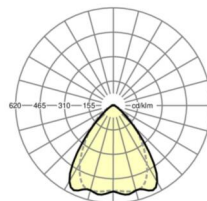

KARAKTERISTIEKEN

Bestelnummer	19537006090
EAN-nummer	4020863434947
CBS-code	94051190
Kenmerken	IP 64, Beschermingsklasse I, ENEC10 VDE, F, D, HACCP DIN10500/voedsel/IFS-toepassingsgerelateerde geschiktheid/BRC, Indoor, CE
Schokbestendigheidsgraad IK	IK03 (-20°C bis 30°C)
Omgevingstemperatuur	ta -20°C naar 30°C
Bijzondere eigenschappen	Ready for IoT
Garantieperiode	5 jaren
Overheidssubsidieprogramma's	BEG - federale subsidie voor efficiënte gebouwen (alleen geldig voor Duitsland)

ELEKTROTECHNIEK

Voorschakelapparaat	Elektronische driver DALI2 (1 stuk(s))
Systeemprestaties	34W
Netspanning	230V/50Hz
Aardlekschakelaar(s) (inschakelstroom)	13 stuks/B10, 24 stuks/B16, 25 stuks/C10, 40 stuks/C16
Energie-efficiëntieklasse/Lichtbron	C

LICHTTECHNIEK

Uitvoering	LED, Kleurweergave/Lichtkleur CRI ≥ 80 / 3000K
Kleurtolerantie (MacAdam)	3SDCM
Nominale lichtstroom	5840lm
LED Levensduur	50000h L80/B10 (Tq 30°C), 70000h L80/B50 (Tq 30°C)
Lichtopbrengst	170lm/W
Stralingshoek	80° (C0) / 75° (C90)
UGR dw./l.	19.3 / 20.0

MECHANIEK

Kleur behuizing	verkeerswit RAL 9016
Maten (LxBxH/DxH)	1531mm x 55mm x 37mm
Gewicht (netto)	1.75kg
Montagewijze	Montage draagrailstelsysteem, Lichtstructuur

Maten

L	1531 mm	Lengte
B	55 mm	Breedte
H	37 mm	Hoogte

DEEP-LINK

<https://www.regiolux.de/nl/article/19537006090>

Referentie	LED 6000lm 830
ηLB	100 %
Φ ↓/↑	98 % / 2 %
UGR dw./l.	19.3 / 20.0