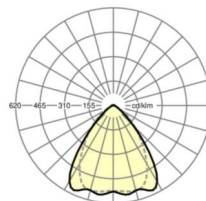

KARAKTERISTIEKEN

Bestelnummer	19537006160
EAN-nummer	4020863434992
CBS-code	94051190
Kenmerken	IP 64, Beschermingsklasse I, ENEC10 VDE, F, D, HACCP DIN10500/voedsel/IFS-toepassingsgerelateerde geschiktheid/BRC, Indoor, CE
Schokbestendigheidsgraad IK	IK03 (-20°C bis 35°C)
Omgevingstemperatuur	ta -20°C naar 35°C
Bijzondere eigenschappen	Ready for IoT
Garantieperiode	5 jaren
Overheidssubsidieprogramma's	BEG - federale subsidie voor efficiënte gebouwen (alleen geldig voor Duitsland)

ELEKTROTECHNIEK

Voorschakelapparaat	Elektronische driver DALI2 (1 stuk(s))
Systeemprestaties	34W
Netspanning	230V/50Hz
Aardlekschakelaar(s) (inschakelstroom)	13 stuks/B10, 24 stuks/B16, 25 stuks/C10, 40 stuks/C16
Energie-efficiëntieklasse/Lichtbron	B

LICHTTECHNIEK

Uitvoering	LED, Kleurweergave/Lichtkleur CRI ≥ 80 / 6500K
Kleurtolerantie (MacAdam)	3SDCM
Nominale lichtstroom	6077lm
LED Levensduur	50000h L80/B10 (Tq 35°C), 70000h L80/B50 (Tq 35°C)
Lichtopbrengst	176lm/W
Stralingshoek	80° (C0) / 75° (C90)
UGR dw./l.	19.4 / 20.1

MECHANIEK

Kleur behuizing	verkeerswit RAL 9016
Maten (LxBxH/DxH)	1531mm x 55mm x 37mm
Gewicht (netto)	1.75kg
Montagewijze	Montage draagrailstelsysteem, Lichtstructuur

Maten

L	1531 mm	Lengte
B	55 mm	Breedte
H	37 mm	Hoogte

DEEP-LINK

<https://www.regiolux.de/nl/article/19537006160>

Referentie	LED 6000lm 865
ηLB	100 %
Φ ↓/↑	98 % / 2 %
UGR dw./l.	19.4 / 20.1