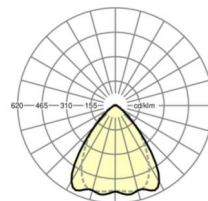

KARAKTERISTIEKEN

Bestelnummer	19537004160
EAN-nummer	4020863434848
CBS-code	94051190
Kenmerken	IP 64, Beschermingsklasse I, ENEC10 VDE, F, D, HACCP DIN10500/voedsel/IFS-toepassingsgerelateerde geschiktheid/BRC, Indoor, CE
Schokbestendigheidsgraad IK	IK03 (-20°C bis 35°C)
Omgevingstemperatuur	ta -20°C naar 35°C
Garantieperiode	5 jaren
Overheidssubsidieprogramma's	BEG - federale subsidie voor efficiënte gebouwen (alleen geldig voor Duitsland)

ELEKTROTECHNIEK

Voorschakelapparaat	Elektronische driver (1 stuks)
Systeemprestaties	34W
Netspanning	230V/50Hz
Energie-efficiëntieklasse/Lichtbron	B

LICHTTECHNIEK

Uitvoering	LED, Kleurweergave/Lichtkleur CRI ≥ 80 / 6500K
Kleurtolerantie (MacAdam)	3SDCM
Nominale lichtstroom	6077lm
LED Levensduur	50000h L80/B10 (Tq 35°C), 70000h L80/B50 (Tq 35°C)
Lichtopbrengst	176lm/W
Stralingshoek	80° (C0) / 75° (C90)
UGR dw./l.	19.4 / 20.1

MECHANIEK

Kleur behuizing	verkeerswit RAL 9016
Maten (LxBxH/DxH)	1531mm x 55mm x 37mm
Gewicht (netto)	1.75kg
Montagewijze	Montage draagrailsysteem, Lichtstructuur

Maten

L	1531 mm	Lengte
B	55 mm	Breedte
H	37 mm	Hoogte

DEEP-LINK

<https://www.regiolux.de/nl/article/19537004160>

Referentie	LED 6000lm 865
ηLB	100 %
Φ ↓/↑	98 % / 2 %
UGR dw./l.	19.4 / 20.1