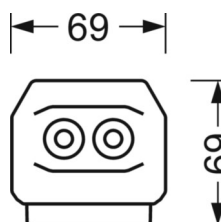

ELEKTROTECHNIEK

Voorschakelapparaat	Elektronische multilumen-driver, 16-stappen (1 stuks)
Systeemprestaties	49W-27W
Energie-efficiëntieklasse/Lichtbron	C

LICHTTECHNIEK

Uitvoering	LED, Kleurweergave/Lichtkleur CRI ≥ 80 / 3000K
Kleurtolerantie (MacAdam)	3SDCM
Nominale lichtstroom/schakelstappen (EDM)	8000lm/49W, 7800lm/48W, 7500lm/46W, 7300lm/45W, 7100lm/43W, 6900lm/42W, 6700lm/40W, 6500lm/39W, 6300lm/37W, 6100lm/36W, 5800lm/34W, 5600lm/33W, 5400lm/32W, 5200lm/30W, 5000lm/29W, 4800lm/27W
LED Levensduur	50000h L80/B10 (Tq 30°C), 70000h L80/B50 (Tq 30°C)
Lichtopbrengst	175lm/W-162lm/W
Stralingshoek	80° (C0) / 75° (C90)
UGR dw./l.	20.4 / 21.0 (49W)

DEEP-LINK

<https://www.regiolux.de/nl/article/19537004234>

Referentie	LED 8000lm/49W 830
ηLB	100 %
Φ ↓/↑	98 % / 2 %
UGR dw./l.	20.4 / 21.0

MECHANIEK

Kleur behuizing	zwart RAL 9005
Maten (LxBxH/DxH)	1531mm x 55mm x 37mm
Gewicht (netto)	1.75kg
Montagewijze	Montage draagrailsysteem, Lichtstructuur

Maten

L	1531 mm	Lengte
B	55 mm	Breedte
H	37 mm	Hoogte