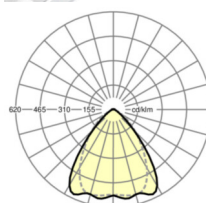

KARAKTERISTIEKEN

Bestelnummer	19537004234
EAN-nummer	4020863464586
CBS-code	94051190
Kenmerken	IP 64, Beschermingsklasse I, ENEC10 VDE, F, D, HACCP DIN10500/voedsel/IFS-toepassingsgerelateerde geschiktheid/BRC, Indoor, CE
Schokbestendigheidsgraad IK	IK03 (-20°C bis 30°C)
Omgevingstemperatuur	ta -20°C naar 30°C
Garantieperiode	5 jaren
Overheidssubsidieprogramma's	BEG - federale subsidie voor efficiënte gebouwen (alleen geldig voor Duitsland)

ELEKTROTECHNIEK

Voorschakelapparaat	Elektronische multilumen-driver, 16-stappen (1 stuks)
Systeemprestaties	49W-27W
Energie-efficiëntieklasse/Lichtbron	C

LICHTTECHNIEK

Uitvoering	LED, Kleurweergave/Lichtkleur CRI ≥ 80 / 3000K
Kleurtolerantie (MacAdam)	3SDCM
Nominale lichtstroom/schakelstappen (EDM)	8000lm/49W, 7800lm/48W, 7500lm/46W, 7300lm/45W, 7100lm/43W, 6900lm/42W, 6700lm/40W, 6500lm/39W, 6300lm/37W, 6100lm/36W, 5800lm/34W, 5600lm/33W, 5400lm/32W, 5200lm/30W, 5000lm/29W, 4800lm/27W
LED Levensduur	50000h L80/B10 (Tq 30°C), 70000h L80/B50 (Tq 30°C)
Lichtopbrengst	175lm/W-162lm/W
Stralingshoek	80° (C0) / 75° (C90)
UGR dw./l.	20.4 / 21.0 (49W)

DEEP-LINK

<https://www.regiolux.de/nl/article/19537004234>

Referentie	LED 8000lm/49W 830
ηLB	100 %
Φ ↓/↑	98 % / 2 %
UGR dw./l.	20.4 / 21.0