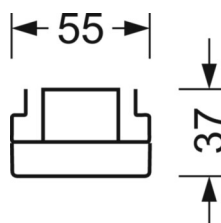

ELEKTROTECHNIEK

Voorschakelapparaat	Elektronische multilumen-driver, 16-stappen (1 stuks)
Systeemprestaties	49W-27W
Energie-efficiëntieklasse/Lichtbron	C

LICHTTECHNIEK

Uitvoering	LED, Kleurweergave/Lichtkleur CRI ≥ 80 / 3000K
Kleurtolerantie (MacAdam)	3SDCM
Nominale lichtstroom/schakelstappen (EDM)	8000lm/49W, 7800lm/48W, 7500lm/46W, 7300lm/45W, 7100lm/43W, 6900lm/42W, 6700lm/40W, 6500lm/39W, 6300lm/37W, 6100lm/36W, 5800lm/34W, 5600lm/33W, 5400lm/32W, 5200lm/30W, 5000lm/29W, 4800lm/27W
LED Levensduur	50000h L80/B10 (Tq 30°C), 70000h L80/B50 (Tq 30°C)
Lichtopbrengst	175lm/W-162lm/W
Stralingshoek	80° (C0) / 75° (C90)
UGR dw./l.	20.4 / 21.0 (49W)

DEEP-LINK

<https://www.regiolux.de/nl/article/19537004234>

Referentie	LED 8000lm/49W 830
ηLB	100 %
Φ ↓/↑	98 % / 2 %
UGR dw./l.	20.4 / 21.0

MECHANIEK

Kleur behuizing	zwart RAL 9005
Maten (LxBxH/DxH)	1531mm x 55mm x 37mm
Gewicht (netto)	1.75kg
Montagewijze	Montage draagrailsysteem, Lichtstructuur

Maten

L	1531 mm	Lengte
B	55 mm	Breedte
H	37 mm	Hoogte