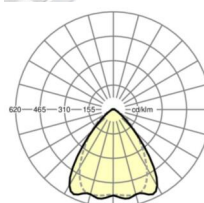

Referentie	LED 8000lm/49W 830
ηLB	100 %
Φ ↓/↑	98 % / 2 %
UGR dw./l.	20.4 / 21.0

LICHTTECHNIEK

Uitvoering	LED, Kleurweergave/Lichtkleur CRI ≥ 80 / 3000K
Kleurtolerantie (MacAdam)	3SDCM
Nominale lichtstroom/schakelstappen (EDM)	8000lm/49W, 7800lm/48W, 7500lm/46W, 7300lm/45W, 7100lm/43W, 6900lm/42W, 6700lm/40W, 6500lm/39W, 6300lm/37W, 6100lm/36W, 5800lm/34W, 5600lm/33W, 5400lm/32W, 5200lm/30W, 5000lm/29W, 4800lm/27W
LED Levensduur	50000h L80/B10 (Tq 30°C), 70000h L80/B50 (Tq 30°C)
Lichtopbrengst	175lm/W-162lm/W
Stralingshoek	80° (C0) / 75° (C90)
UGR dw./l.	20.4 / 21.0 (49W)

MECHANIEK

Kleur behuizing	verkeerswit RAL 9016
Maten (LxBxH/DxH)	1531mm x 55mm x 37mm
Gewicht (netto)	1.75kg
Montagewijze	Montage draagrailsysteem, Lichtstructuur

Maten

L	1531 mm	Lengte
B	55 mm	Breedte
H	37 mm	Hoogte