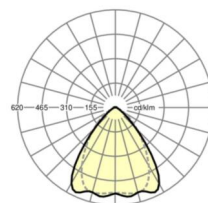

KARAKTERISTIEKEN

Bestelnummer	19537004170
EAN-nummer	4020863434855
CBS-code	94051190
Kenmerken	IP 64, Beschermingsklasse I, ENEC10 VDE, F, D, HACCP DIN10500/voedsel/IFS-toepassingsgerelateerde geschiktheid/BRC, Indoor, CE
Schokbestendigheidsgraad IK	IK03 (-20°C bis 35°C)
Omgevingstemperatuur	ta -20°C naar 35°C
Garantieperiode	5 jaren
Overheidssubsidieprogramma's	BEG - federale subsidie voor efficiënte gebouwen (alleen geldig voor Duitsland)

ELEKTROTECHNIEK

Voorschakelapparaat	Elektronische driver (1 stuks)
Systeemprestaties	49W
Netspanning	230V/50Hz
Energie-efficiëntieklasse/Lichtbron	B

LICHTTECHNIEK

Uitvoering	LED, Kleurweergave/Lichtkleur CRI ≥ 80 / 6500K
Kleurtolerantie (MacAdam)	3SDCM
Nominale lichtstroom	8284lm
LED Levensduur	50000h L80/B10 (Tq 35°C), 70000h L80/B50 (Tq 35°C)
Lichtopbrengst	169lm/W
Stralingshoek	80° (C0) / 75° (C90)
UGR dw./l.	20.5 / 21.2

MECHANIEK

Kleur behuizing	verkeerswit RAL 9016
Maten (LxBxH/DxH)	1531mm x 55mm x 37mm
Gewicht (netto)	1.75kg
Montagewijze	Montage draagrailsysteem, Lichtstructuur

Maten

L	1531 mm	Lengte
B	55 mm	Breedte
H	37 mm	Hoogte

DEEP-LINK

<https://www.regiolux.de/nl/article/19537004170>

Referentie	LED 8000lm 865
ηLB	100 %
Φ ↓/↑	98 % / 2 %
UGR dw./l.	20.5 / 21.2