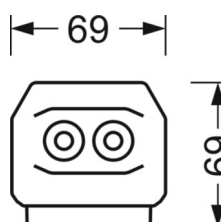

Armatuurunit variabel IP 64 - Central.Line.Optic - direct diep-/breedstralend - visueel doorlopend

Armatuurunits van gegalvaniseerd, geprofileerd plaatstaal met zinkcoating gecombineerd met polyesterharslak garanderen een goede bescherming tegen corrosie; bevestiging zonder gereedschap met in het design geïntegreerde druksluitingen zorgen voor diefstal- en demontagebeveiliging. Geïntegreerde kopschotten van kunststof met afdichtlippen en een rondom gesloten afdichting tot draagrail voor beschermingsgraad tot IP64. Variabel positioneerbaar in de draagrail. Kleur behuizing zwart RAL 9005; Lichtverdeling direct diep-breedstralend via Central.Line.Optic HP van PMMA-kunststof. De lensoptiek zorgt voor hoog montagegemak en is onderhoudsvriendelijk door het gemakkelijk te reinigen oppervlak. De dichtheid van de 1-rijige lensopstelling laat de punten versmelten tot een lijn met homogene uitstraling in het pand. Elektrische aansluiting via aansluitkabel 1 m voor variabele positionering van de armatuurunit in de lichtband met 3-polig snelmontage-stekkerdeel met vrije fasevoorkeuze. De armatuurunit is via de multilumen-driver variabel in stappen in te stellen (standaardinstelling: maximale lumen output). Ze zijn vervangbaar, maken modernisering mogelijk en verlengen de levensduur van het gehele systeem op een toekomstbestendige manier.

KARAKTERISTIEKEN