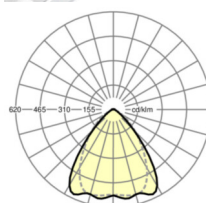

Referentie	LED 8300lm/49W 865
η_{LB}	100 %
$\Phi \downarrow/\uparrow$	98 % / 2 %
UGR dw./l.	20.5 / 21.2

LICHTTECHNIEK

Uitvoering	LED, Kleurweergave/Lichtkleur CRI ≥ 80 / 6500K
Kleurtolerantie (MacAdam)	3SDCM
Nominale lichtstroom/schakelstappen (EDM)	8300lm/49W, 8100lm/48W, 7800lm/46W, 7600lm/45W, 7400lm/43W, 7200lm/42W, 7000lm/40W, 6700lm/39W, 6500lm/37W, 6300lm/36W, 6100lm/34W, 5900lm/33W, 5600lm/32W, 5400lm/30W, 5200lm/29W, 5000lm/27W
LED Levensduur	50000h L80/B10 (Tq 35°C), 70000h L80/B50 (Tq 35°C)
Lichtopbrengst	182lm/W-169lm/W
Stralingshoek	80° (C0) / 75° (C90)
UGR dw./l.	20.5 / 21.2 (49W)