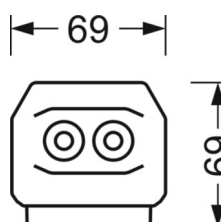

Armatuurunit variabel IP 64 - Central.Line.Optic - direct diep-/breedstralend - visueel doorlopend

Armatuurunits van gegalvaniseerd, geprofileerd plaatstaal met zinkcoating gecombineerd met polyesterharslak garanderen een goede bescherming tegen corrosie; bevestiging zonder gereedschap met in het design geïntegreerde druksluitingen zorgen voor diefstal- en demontagebeveiliging. Geïntegreerde kopschotten van kunststof met afdichtlippen en een rondom gesloten afdichting tot draagrail voor beschermingsgraad tot IP64. Variabel positioneerbaar in de draagrail. Kleur behuizing verkeerswit RAL 9016; Lichtverdeling direct diep-breedstralend via Central.Line.Optic HP van PMMA-kunststof. De lensoptiek zorgt voor hoog montagegemak en is onderhoudsvriendelijk door het gemakkelijk te reinigen oppervlak. De dichtheid van de 1-rijige lensopstelling laat de punten versmelten tot een lijn met homogene uitstraling in het pand. Elektrische aansluiting via aansluitkabel 1 m voor variabele positionering van de armatuurunit in de lichtband met 3-polig snelmontage-stekkerdeel met vrije fasevoorkeuze. De armatuurunit is via de multilumen-driver variabel in stappen in te stellen (standaardinstelling: maximale lumen output). Ze zijn vervangbaar, maken modernisering mogelijk en verlengen de levensduur van het gehele systeem op een toekomstbestendige manier.

KARAKTERISTIEKEN