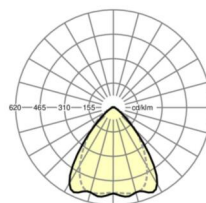

KARAKTERISTIEKEN

Bestelnummer	19537026110
EAN-nummer	4020863435241
CBS-code	94051190
Kenmerken	IP 64, Beschermingsklasse I, ENEC10 VDE, F, D, HACCP DIN10500/voedsel/IFS-toepassingsgerelateerde geschiktheid/BRC, Indoor, CE
Schokbestendigheidsgraad IK	IK03 (-20°C bis 30°C)
Omgevingstemperatuur	ta -20°C naar 30°C
Bijzondere eigenschappen	Ready for IoT
Garantieperiode	5 jaren
Overheidssubsidieprogramma's	BEG - federale subsidie voor efficiënte gebouwen (alleen geldig voor Duitsland)

ELEKTROTECHNIEK

Voorschakelapparaat	Elektronische driver DALI2 (1 stuk(s))
Systeemprestaties	74W
Netspanning	230V/50Hz
Aardlekschakelaar(s) (inschakelstroom)	13 stuks/B10, 24 stuks/B16, 25 stuks/C10, 40 stuks/C16
Energie-efficiëntieklasse/Lichtbron	C

LICHTTECHNIEK

Uitvoering	LED, Kleurweergave/Lichtkleur CRI ≥ 80 / 3000K
Kleurtolerantie (MacAdam)	3SDCM
Nominale lichtstroom	11947lm
LED Levensduur	50000h L80/B10 (Tq 30°C), 70000h L80/B50 (Tq 30°C)
Lichtopbrengst	162lm/W
Stralingshoek	80° (C0) / 75° (C90)
UGR dw./l.	20.4 / 21.0

MECHANIEK

Kleur behuizing	verkeerswit RAL 9016
Maten (LxBxH/DxH)	2299mm x 55mm x 37mm
Gewicht (netto)	2.3kg
Montagewijze	Montage draagrailsysteem, Lichtstructuur

Maten

L	2299 mm	Lengte
B	55 mm	Breedte
H	37 mm	Hoogte

DEEP-LINK

<https://www.regiolux.de/nl/article/19537026110>

Referentie	LED 13000lm 830
ηLB	100 %
Φ ↓/↑	98 % / 2 %
UGR dw./l.	20.4 / 21.0