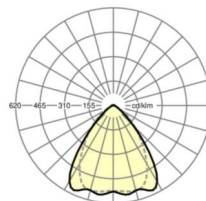

KARAKTERISTIEKEN

Bestelnummer	19537026040
EAN-nummer	4020863435203
CBS-code	94051190
Kenmerken	IP 64, Beschermingsklasse I, ENEC10 VDE, F, D, HACCP DIN10500/voedsel/IFS-toepassingsgerelateerde geschiktheid/BRC, Indoor, CE
Schokbestendigheidsgraad IK	IK03 (-20°C bis 35°C)
Omgevingstemperatuur	ta -20°C naar 35°C
Bijzondere eigenschappen	Ready for IoT
Garantieperiode	5 jaren
Overheidssubsidieprogramma's	BEG - federale subsidie voor efficiënte gebouwen (alleen geldig voor Duitsland)

ELEKTROTECHNIEK

Voorschakelapparaat	Elektronische driver DALI2 (1 stuk(s))
Systeemprestaties	74W
Netspanning	230V/50Hz
Aardleischakelaar(s) (inschakelstroom)	13 stuks/B10, 24 stuks/B16, 25 stuks/C10, 40 stuks/C16
Energie-efficiëntieklasse/Lichtbron	C

LICHTTECHNIEK

Uitvoering	LED, Kleurweergave/Lichtkleur CRI ≥ 80 / 4000K
Kleurtolerantie (MacAdam)	3SDCM
Nominale lichtstroom	12875lm
LED Levensduur	50000h L80/B10 (Tq 35°C), 70000h L80/B50 (Tq 35°C), 100000h L80/B50 (Tq 30°C)
Lichtopbrengst	175lm/W
Stralingshoek	80° (C0) / 75° (C90)
UGR dw./l.	20.6 / 21.3

MECHANIEK

Kleur behuizing	verkeerswit RAL 9016
Maten (LxBxH/DxH)	2299mm x 55mm x 37mm
Gewicht (netto)	2.3kg
Montagewijze	Montage draagrailsysteem, Lichtstructuur

Maten

L	2299 mm	Lengte
B	55 mm	Breedte
H	37 mm	Hoogte

DEEP-LINK

<https://www.regiolux.de/nl/article/19537026040>

Referentie	LED 13000lm 840
ηLB	100 %
Φ ↓/↑	98 % / 2 %
UGR dw./l.	20.6 / 21.3