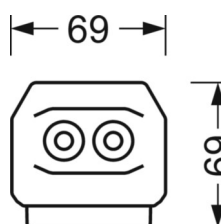

MECHANIEK

Kleur behuizing	verkeerswit RAL 9016
Maten (LxBxH/DxH)	2299mm x 55mm x 37mm
Gewicht (netto)	2.55kg
Montagewijze	Montage draagrailstelsysteem, Lichtstructuur

DEEP-LINK

<https://www.regiolux.de/nl/article/19537027040>

Referentie	LED 13000lm 840
ηLB	100 %
Φ ↓/↑	98 % / 2 %
UGR dw./l.	20.6 / 21.3

Maten

L	2299 mm	Lengte
B	55 mm	Breedte
H	37 mm	Hoogte
