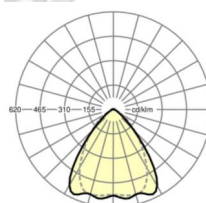

LICHTTECHNIEK

Uitvoering	LED, Kleurweergave/Lichtkleur CRI ≥ 80 / 4000K
Kleurtolerantie (MacAdam)	3SDCM
Nominale lichtstroom	12875lm
Nominale lichtstroom-Noodbedrijf	921lm
LED Levensduur	50000h L80/B10 (Tq 35°C), 70000h L80/B50 (Tq 35°C), 100000h L80/B50 (Tq 30°C)
Lichtopbrengst	175lm/W
Stralingshoek	80° (C0) / 75° (C90)
UGR dw./l.	20.6 / 21.3

MECHANIEK

Kleur behuizing	verkeerswit RAL 9016
Maten (LxBxH/DxH)	2299mm x 55mm x 37mm
Gewicht (netto)	2.55kg
Montagewijze	Montage draagrailstelsysteem, Lichtstructuur

DEEP-LINK

<https://www.regiolux.de/nl/article/19537027040>

Referentie	LED 13000lm 840
ηLB	100 %
Φ ↓/↑	98 % / 2 %
UGR dw./l.	20.6 / 21.3

Maten

L	2299 mm	Lengte
B	55 mm	Breedte
H	37 mm	Hoogte
